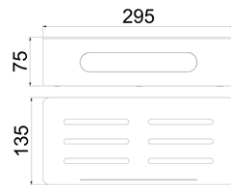

## FUNKTIONAL KB2020019

- Canasto ducha fondo blanco exterior color negro
- Acero inoxidable
- Medidas: 29.5x13.5 cm

## FUNKTIONAL KB2020018

- Canasto ducha fondo blanco exterior pulido
- Acero inoxidable
- Medidas: 29.5x13.5 cm

## FUNKTIONAL KB2020017

- Canasto ducha fondo blanco exterior satinado
- Acero inoxidable
- Medidas: 29.5x13.5 cm

FC01062020