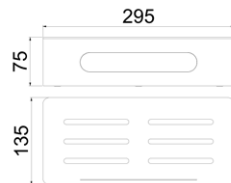

## FUNKTIONAL KB2020019

- Canasto ducha fondo blanco exterior color negro
- Acero inoxidable
- Medidas: 29.5x13.5 cm

## FUNKTIONAL KB2020018

- Canasto ducha fondo blanco exterior pulido
- Acero inoxidable
- Medidas: 29.5x13.5 cm

## FUNKTIONAL KB2020017

- Canasto ducha fondo blanco exterior satinado
- Acero inoxidable
- Medidas: 29.5x13.5 cm

FC01062020