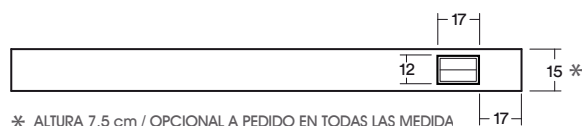

CÓDIGO	MEDIDAS AxB
AO2016009	80 x 70 cm
AO2016010	90 x 70 cm
AO2016011	100 x 70 cm
AO2016012	110 x 70 cm
AO2016013	120 x 70 cm
AO2016014	130 x 70 cm
AO2016015	140 x 70 cm
AO2016016	150 x 70 cm
AO2016017	160 x 70 cm
AO2016018	170 x 70 cm
AO2016043	180 x 70 cm

CÓDIGO	MEDIDAS AxB
AO2016019	100 x 80 cm
AO2016033	110 x 80 cm
AO2016034	120 x 80 cm
AO2016035	130 x 80 cm
AO2016036	140 x 80 cm
AO2016037	150 x 80 cm
AO2016038	160 x 80 cm
AO2016039	170 x 80 cm
AO2016044	180 x 80 cm

CÓDIGO	MEDIDAS AxB
AO2016020	80 x 90 cm
AO2016021	90 x 90 cm
AO2016022	100 x 90 cm
AO2016023	110 x 90 cm
AO2016024	120 x 90 cm
AO2016025	130 x 90 cm
AO2016026	140 x 90 cm
AO2016028	150 x 90 cm
AO2016067	160 x 90 cm
AO2016029	170 x 90 cm
AO2016040	180 x 90 cm

CÓDIGO	MEDIDAS AxB
AO2016030	75 x 75 cm
AO2016031	80 x 80 cm

CÓDIGO	MEDIDAS AxB
AO2016032	120 x 100 cm

COMPLEMENTOS

- **BT2015001**
Burlate de terminación para plato ducha y bañeras
tira de 3 mts PVC

FC01042019