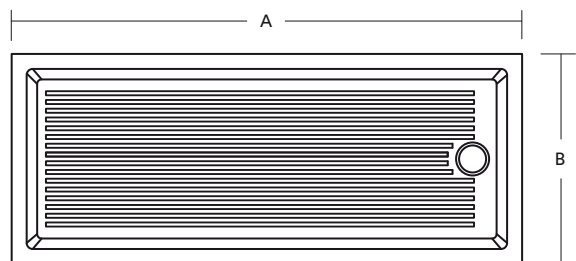

PLATO DE DUCHA SOHO2 VER TABLA

- Acrílico reforzado
- Antideslizante
- Patas metálicas regulables
- Desagüe registrable
- Desagüe de gran caudal ampliado
- Fácil instalación
- Registro de ventilación por ambos laterales
- Diámetro ducto retráctil según norma

CÓDIGO	MEDIDAS AxB
AO2016009	80 x 70 cm
AO2016010	90 x 70 cm
AO2016011	100 x 70 cm
AO2016012	110 x 70 cm
AO2016013	120 x 70 cm
AO2016014	130 x 70 cm
AO2016015	140 x 70 cm
AO2016016	150 x 70 cm
AO2016017	160 x 70 cm
AO2016018	170 x 70 cm
AO2016043	180 x 70 cm

CÓDIGO	MEDIDAS AxB
AO2016019	100 x 80 cm
AO2016033	110 x 80 cm
AO2016034	120 x 80 cm
AO2016035	130 x 80 cm
AO2016036	140 x 80 cm
AO2016037	150 x 80 cm
AO2016038	160 x 80 cm
AO2016039	170 x 80 cm
AO2016044	180 x 80 cm

CÓDIGO	MEDIDAS AxB
AO2016030	75 x 75 cm
AO2016031	80 x 80 cm

CÓDIGO	MEDIDAS AxB
AO2016032	120 x 100 cm

COMPLEMENTOS

- **BT2015001**
Burlate de terminación para plato ducha y bañeras
tira de 3 mts PVC

FC01042019