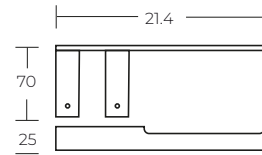

PORTARROLLO

- KB2020009 | SATINADO
- KB2020010 | PULIDO
- KB2020027 | NEGRO MATE
- KB2020029 | BRUSHED BRASS
- KB2024009 | GRAFITO

■ Acero inoxidable