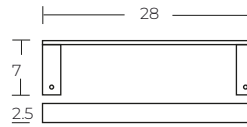

■ Acero inoxidable

AO22072024FW22072024

REPISA VIDRIO 50 cm

- KB2020013 | SATINADO
- KB2020014 | PULIDO
- KB2020024 | NEGRO MATE
- KB2021004 | BRUSHED BRASS
- KB2024011 | GRAFITO

■ Acero inoxidable

TOALLERO 28 cm

- KB2020011 | SATINADO
- KB2020012 | PULIDO
- KB2020023 | NEGRO MATE
- KB2020030 | BRUSHED BRASS
- KB2024012 | GRAFITO

■ Acero inoxidable

TOALLERO 62,5 cm

- KB2020003 | SATINADO
- KB2020004 | PULIDO
- KB2020021 | NEGRO MATE
- KB2021002 | BRUSHED BRASS
- KB2024013 | GRAFITO