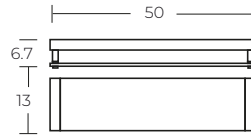

■ Acero inoxidable

AO22072024FW22072024

REPISA VIDRIO 50 cm

- KB2020013 | SATINADO
- KB2020014 | PULIDO
- KB2020024 | NEGRO MATE
- KB2021004 | BRUSHED BRASS
- KB2024011 | GRAFITO

■ Acero inoxidable

TOALLERO 28 cm