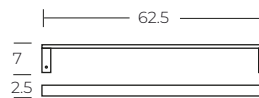

■ Acero inoxidable

AO22072024FW22072024

REPISA VIDRIO 50 cm

- KB2020013 | SATINADO
- KB2020014 | PULIDO
- KB2020024 | NEGRO MATE
- KB2021004 | BRUSHED BRASS
- KB2024011 | GRAFITO

■ Acero inoxidable

TOALLERO 28 cm

- KB2020011 | SATINADO
- KB2020012 | PULIDO
- KB2020023 | NEGRO MATE
- KB2020030 | BRUSHED BRASS
- KB2024012 | GRAFITO

■ Acero inoxidable

TOALLERO 62,5 cm

- KB2020003 | SATINADO
- KB2020004 | PULIDO
- KB2020021 | NEGRO MATE
- KB2021002 | BRUSHED BRASS
- KB2024013 | GRAFITO