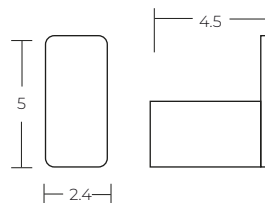

PERCHA

- KB2020005 | SATINADO
- KB2020006 | PULIDO
- KB2020022 | NEGRO MATE
- KB2020028 | BRUSHED BRASS
- KB2024007 | GRAFITO

■ Acero inoxidable

AO22072024FW22072024