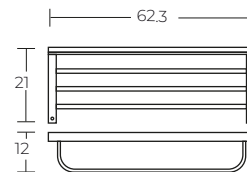

- KB2020011 | SATINADO
- KB2020012 | PULIDO
- KB2020023 | NEGRO MATE
- KB2020030 | BRUSHED BRASS
- KB2024012 | GRAFITO

■ Acero inoxidable

TOALLERO 62,5 cm

- KB2020003 | SATINADO
- KB2020004 | PULIDO
- KB2020021 | NEGRO MATE
- KB2021002 | BRUSHED BRASS
- KB2024013 | GRAFITO

■ Acero inoxidable

TOALLERO 62,5 cm

- KB2020001 | SATINADO
- KB2020002 | PULIDO
- KB2020020 | NEGRO MATE
- KB2021001 | BRUSHED BRASS
- KB2024010 | GRAFITO

■ Acero inoxidable

AO22072024FW22072024