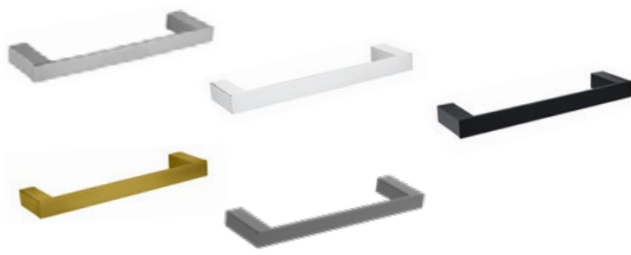

■ Acero inoxidable

PERCHA BASE

- KB2020007 | SATINADO
- KB2020008 | PULIDO
- KB2020026 | NEGRO MATE
- KB2021003 | BRUSHED BRASS
- KB2024006 | GRAFITO

■ Acero inoxidable

PERCHA

- KB2020005 | SATINADO
- KB2020006 | PULIDO
- KB2020022 | NEGRO MATE
- KB2020028 | BRUSHED BRASS
- KB2024007 | GRAFITO

■ Acero inoxidable

AO22072024FW22072024

REPISA VIDRIO 50 cm

- KB2020013 | SATINADO
- KB2020014 | PULIDO
- KB2020024 | NEGRO MATE
- KB2021004 | BRUSHED BRASS
- KB2024011 | GRAFITO

■ Acero inoxidable

TOALLERO 28 cm

- KB2020011 | SATINADO
- KB2020012 | PULIDO
- KB2020023 | NEGRO MATE
- KB2020030 | BRUSHED BRASS
- KB2024012 | GRAFITO

■ Acero inoxidable

TOALLERO 62,5 cm

- KB2020003 | SATINADO
- KB2020004 | PULIDO
- KB2020021 | NEGRO MATE
- KB2021002 | BRUSHED BRASS
- KB2024013 | GRAFITO

■ Acero inoxidable

TOALLERO 62,5 cm

- KB2020001 | SATINADO
- KB2020002 | PULIDO
- KB2020020 | NEGRO MATE
- KB2021001 | BRUSHED BRASS
- KB2024010 | GRAFITO

■ Acero inoxidable

AO22072024FW22072024