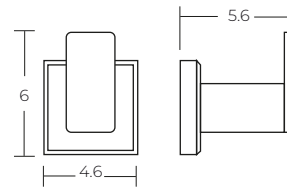

PERCHA BASE

- KB2020007 | SATINADO
- KB2020008 | PULIDO
- KB2020026 | NEGRO MATE
- KB2021003 | BRUSHED BRASS
- KB2024006 | GRAFITO

■ Acero inoxidable