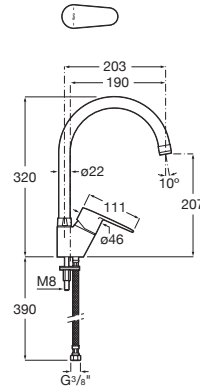

VICTORIA PLUS

Mezclador monomando para cocina con caño giratorio

DIBUJOS TÉCNICOS

CARACTERÍSTICAS

Mezclador monomando para cocina con caño giratorio y enlaces de alimentación flexibles.

Acabado: Cromado

Caño alto

Caño giratorio

Enlaces de alimentación flexibles incluidos

Lugar de instalación: Fregadero

Posición del tirador: Lateral

Rosca de la toma de agua: 3/8"

Tipo de cartucho: Cerámico

Tipo de desagüe: Desagüe no incluido