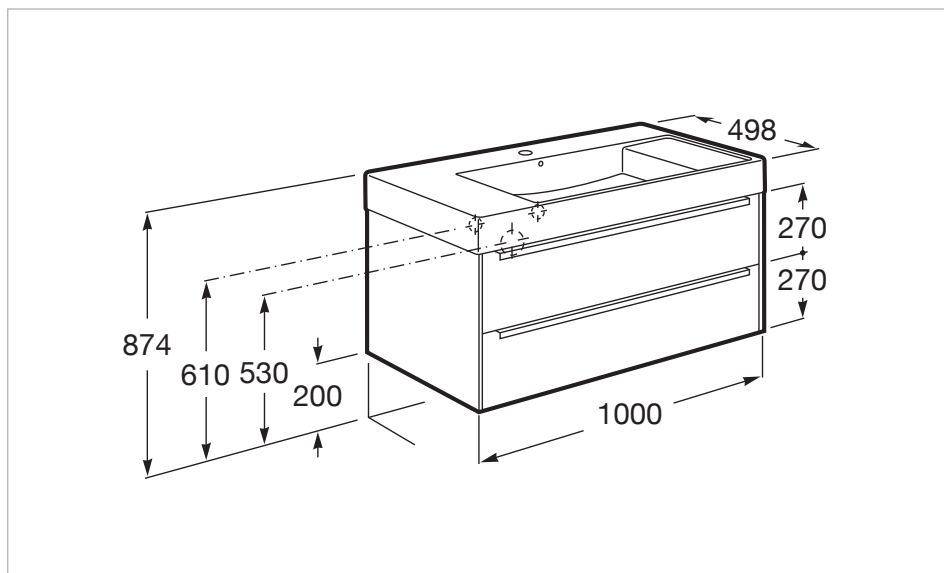

806 Blanco brillo

Medidas

Longitud: 1000 mm.

Anchura: 498 mm.

Altura: 674 mm.

Incluye

32752A..0 Lavabo de FINECERAMIC® mural o de sobremueble

Opcional

816815339 Conjunto de dos patas opcionales

816819409 Caja organizadora

816820409 Caja organizadora

Dibujos técnicos

Tres formas, múltiples combinaciones, amplias posibilidades. Esta colección de porcelana y mobiliario, que ofrece 3 líneas de diseño -Round (redonda), Soft (de ángulos suaves) y Square (cuadrada)-, perfectamente combinables entre sí, permite dar vida a espacios de baño de todos los estilos.

Colores y acabados

Cómo obtener la referencia completa
 Sustituya los ".." en la referencia por el código del acabado deseado de la lista siguiente.

00 Blanco

Medidas

Longitud: 1000 mm.
 Anchura: 490 mm.
 Altura: 120 mm.