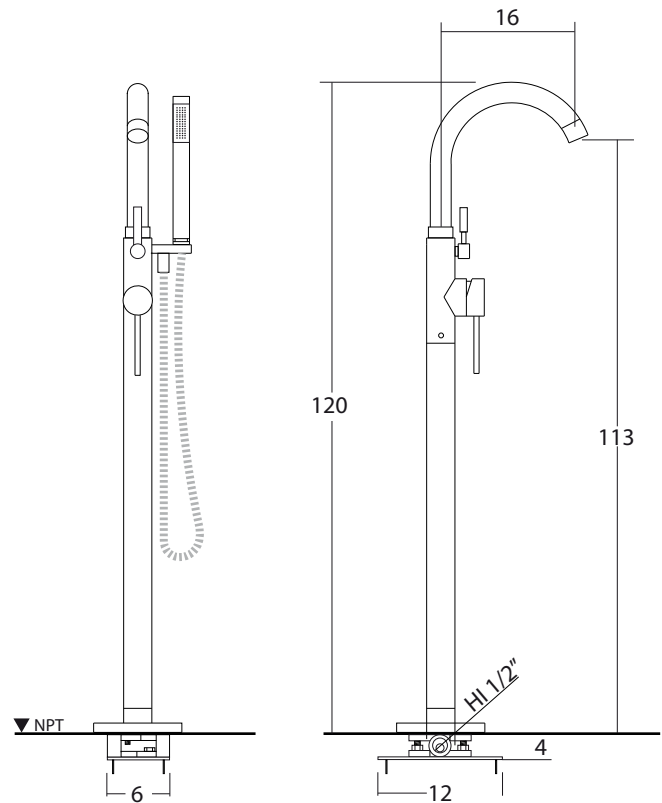

BREG CA372534C

- Grifería exterior al piso, para bañera o hidromasaje
- Medidas 120 x 16 cm
- Bronce cromado

Medidas en cm

FC020414V1