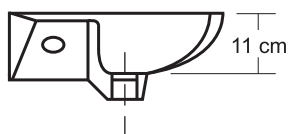

YA2011005

NELE

- Lavabo monoblock suspendido / con rebalse
- Medidas 32 x 36,5 cm

Kantig

LAVABO MONOBLOCK ANGULAR

YA2011003

KANTIG

- Lavabo monoblock angular
- Medidas 44 x 40 cm

YA2011004

TIMO

- Lavabo monoblock suspendido / con rebalse
- Medidas 35,5 x 27 cm