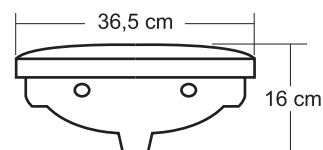

YA2011005

NELE

- Lavabo monoblock suspendido / con rebalse
- Medidas 32 x 36,5 cm

Kantig

LAVABO MONOBLOCK ANGULAR

YA2011003

KANTIG

- Lavabo monoblock angular
- Medidas 44 x 40 cm

YA2011004

TIMO

- Lavabo monoblock suspendido / con rebalse
- Medidas 35,5 x 27 cm