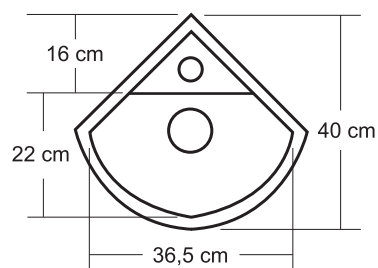

YA2011005

NELE

- Lavabo monoblock suspendido / con rebalse
- Medidas 32 x 36,5 cm

Kantig

LAVABO MONOBLOCK ANGULAR

YA2011003

KANTIG

- Lavabo monoblock angular
- Medidas 44 x 40 cm

YA2011004

TIMO

- Lavabo monoblock suspendido / con rebalse
- Medidas 35,5 x 27 cm