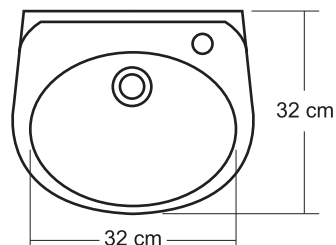

YA2011005

NELE

- Lavabo monoblock suspendido / con rebalse
- Medidas 32 x 36,5 cm

Kantig

LAVABO MONOBLOCK ANGULAR

YA2011003

KANTIG

- Lavabo monoblock angular
- Medidas 44 x 40 cm

YA2011004

TIMO

- Lavabo monoblock suspendido / con rebalse
- Medidas 35,5 x 27 cm