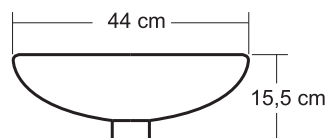

YA2011005

NELE

- Lavabo monoblock suspendido / con rebalse
- Medidas 32 x 36,5 cm

Kantig

LAVABO MONOBLOCK ANGULAR

YA2011003

KANTIG

- Lavabo monoblock angular
- Medidas 44 x 40 cm

YA2011004

TIMO

- Lavabo monoblock suspendido / con rebalse
- Medidas 35,5 x 27 cm