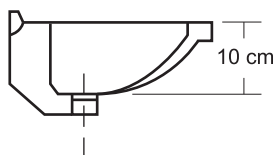

YA2011005

NELE

- Lavabo monoblock suspendido / con rebalse
- Medidas 32 x 36,5 cm

Kantig

LAVABO MONOBLOCK ANGULAR

YA2011003

KANTIG

- Lavabo monoblock angular
- Medidas 44 x 40 cm

YA2011004

TIMO

- Lavabo monoblock suspendido / con rebalse
- Medidas 35,5 x 27 cm