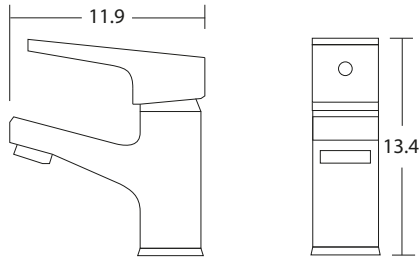

LOFTY HJ2013018

- Mezclador lavabo
- Flexible polímero
- Bronce cromado

OPCIONALES

LOFTY HJ2013019

- Mezclador fregadero
- Cuello cisne
- Caño giratorio
- Flexible polímero
- Bronce cromado

OPCIONAL

LOFTY HJ2013021

- Mezclador sólo ducha
- Incluye ducha simple
- Soporte articulado y flexible
- Bronce cromado

LOFTY HJ2013020

- Mezclador tina ducha
- Incluye ducha simple
- Soporte articulado y flexible
- Bronce cromado

OPCIONAL

HC260716V1

Medidas en cm