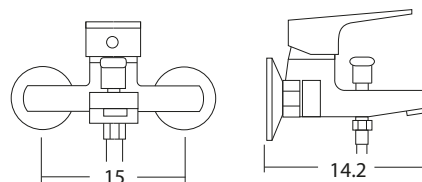

LOFTY HJ2013018

- Mezclador lavabo
- Flexible polímero
- Bronce cromado

OPCIONALES

LOFTY HJ2013019

- Mezclador fregadero
- Cuello cisne
- Caño giratorio
- Flexible polímero
- Bronce cromado

OPCIONAL

LOFTY HJ2013021

- Mezclador sólo ducha
- Incluye ducha simple
- Soporte articulado y flexible
- Bronce cromado

LOFTY HJ2013020

- Mezclador tina ducha
- Incluye ducha simple
- Soporte articulado y flexible
- Bronce cromado

OPCIONAL

HC260716V1

Medidas en cm