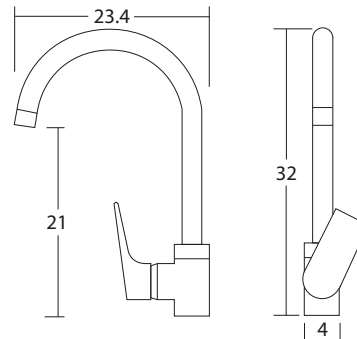

LOFTY HJ2013018

- Mezclador lavabo
- Flexible polímero
- Bronce cromado

OPCIONALES

LOFTY HJ2013019

- Mezclador fregadero
- Cuello cisne
- Caño giratorio
- Flexible polímero
- Bronce cromado

OPCIONAL

LOFTY HJ2013021

- Mezclador sólo ducha
- Incluye ducha simple
- Soporte articulado y flexible
- Bronce cromado

LOFTY HJ2013020

- Mezclador tina ducha
- Incluye ducha simple
- Soporte articulado y flexible
- Bronce cromado

OPCIONAL

HC260716V1

Medidas en cm