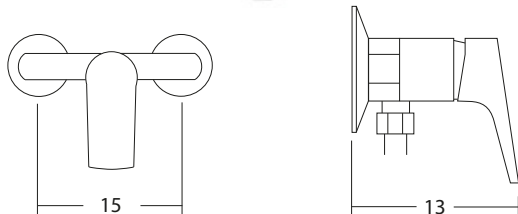

LOFTY HJ2013018

- Mezclador lavabo
- Flexible polímero
- Bronce cromado

OPCIONALES

LOFTY HJ2013019

- Mezclador fregadero
- Cuello cisne
- Caño giratorio
- Flexible polímero
- Bronce cromado

OPCIONAL

LOFTY HJ2013021

- Mezclador sólo ducha
- Incluye ducha simple
- Soporte articulado y flexible
- Bronce cromado

LOFTY HJ2013020

- Mezclador tina ducha
- Incluye ducha simple
- Soporte articulado y flexible
- Bronce cromado

OPCIONAL

HC260716V1

Medidas en cm