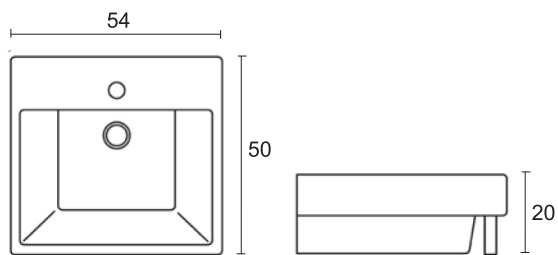

**DIETER
CR3219001**

- Rebalse
- Toallero
- Medidas 61 x 45 cm
- Perforación grifería
- Porcelana vitrificada

Medidas en cm

**LARS
CR3215001**

- Rebalse
- Toallero
- Medidas 55 x 52 cm
- Perforación grifería
- Porcelana vitrificada

Medidas en cm

**MIRKO
CR3213001**

- Rebalse
- Medidas 66 x 47 cm
- Perforación grifería
- Porcelana vitrificada

Medidas en cm

MOND KS2011002

- Rebalse
- Toallero
- Medidas 50 x 50 cm
- Perforación grifería
- Porcelana vitrificada

Medidas en cm

PINKUS CR3211001

- Rebalse
- Toallero
- Medidas 54 x 50 cm
- Perforación grifería
- Porcelana vitrificada

Medidas en cm