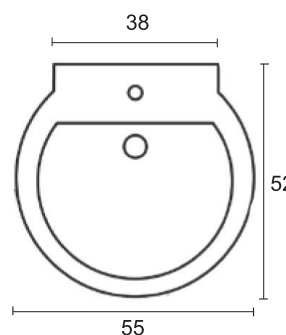

**DIETER
CR3219001**

- Rebalse
- Toallero
- Medidas 61 x 45 cm
- Perforación grifería
- Porcelana vitrificada

Medidas en cm

**LARS
CR3215001**

- Rebalse
- Toallero
- Medidas 55 x 52 cm
- Perforación grifería
- Porcelana vitrificada

Medidas en cm

**MIRKO
CR3213001**

- Rebalse
- Medidas 66 x 47 cm
- Perforación grifería
- Porcelana vitrificada

Medidas en cm

MOND KS2011002

- Rebalse
- Toallero
- Medidas 50 x 50 cm
- Perforación grifería
- Porcelana vitrificada

Medidas en cm

PINKUS CR3211001

- Rebalse
- Toallero
- Medidas 54 x 50 cm
- Perforación grifería
- Porcelana vitrificada

Medidas en cm