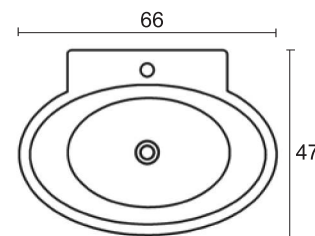

**DIETER
CR3219001**

- Rebalse
- Toallero
- Medidas 61 x 45 cm
- Perforación grifería
- Porcelana vitrificada

Medidas en cm

**LARS
CR3215001**

- Rebalse
- Toallero
- Medidas 55 x 52 cm
- Perforación grifería
- Porcelana vitrificada

Medidas en cm

**MIRKO
CR3213001**

- Rebalse
- Medidas 66 x 47 cm
- Perforación grifería
- Porcelana vitrificada

Medidas en cm

MOND KS2011002

- Rebalse
- Toallero
- Medidas 50 x 50 cm
- Perforación grifería
- Porcelana vitrificada

Medidas en cm

PINKUS CR3211001

- Rebalse
- Toallero
- Medidas 54 x 50 cm
- Perforación grifería
- Porcelana vitrificada

Medidas en cm