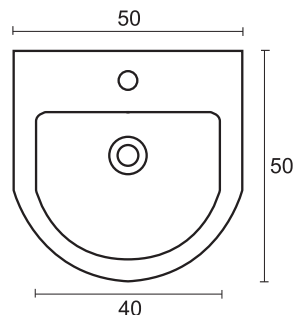

**DIETER
CR3219001**

- Rebalse
- Toallero
- Medidas 61 x 45 cm
- Perforación grifería
- Porcelana vitrificada

Medidas en cm

**LARS
CR3215001**

- Rebalse
- Toallero
- Medidas 55 x 52 cm
- Perforación grifería
- Porcelana vitrificada

Medidas en cm

**MIRKO
CR3213001**

- Rebalse
- Medidas 66 x 47 cm
- Perforación grifería
- Porcelana vitrificada

Medidas en cm

MOND KS2011002

- Rebalse
- Toallero
- Medidas 50 x 50 cm
- Perforación grifería
- Porcelana vitrificada

Medidas en cm

PINKUS CR3211001

- Rebalse
- Toallero
- Medidas 54 x 50 cm
- Perforación grifería
- Porcelana vitrificada

Medidas en cm