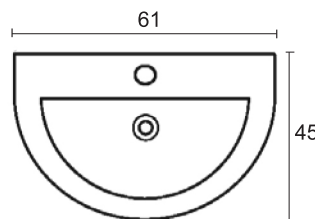

**DIETER
CR3219001**

- Rebalse
- Toallero
- Medidas 61 x 45 cm
- Perforación grifería
- Porcelana vitrificada

Medidas en cm

**LARS
CR3215001**

- Rebalse
- Toallero
- Medidas 55 x 52 cm
- Perforación grifería
- Porcelana vitrificada

Medidas en cm

**MIRKO
CR3213001**

- Rebalse
- Medidas 66 x 47 cm
- Perforación grifería
- Porcelana vitrificada

Medidas en cm

MOND KS2011002

- Rebalse
- Toallero
- Medidas 50 x 50 cm
- Perforación grifería
- Porcelana vitrificada

Medidas en cm

PINKUS CR3211001

- Rebalse
- Toallero
- Medidas 54 x 50 cm
- Perforación grifería
- Porcelana vitrificada

Medidas en cm