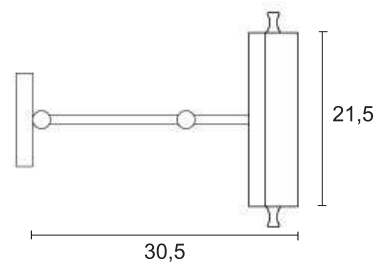

ESPEJO NEIKE BC00SM058

- Espejo de aumento neike
- Diámetro 20 cm
- Luz interior
- Bronce cromado

Medidas en cm

ESPEJO ROSE BC00SM010

- Espejo de aumento rose
- Diámetro 20 cm
- Bronce cromado

Medidas en cm