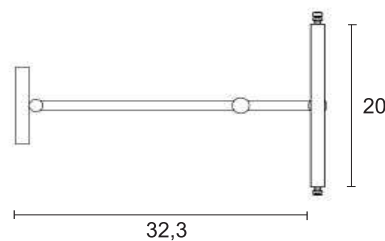

ESPEJO NEIKE BC00SM058

- Espejo de aumento neike
- Diámetro 20 cm
- Luz interior
- Bronce cromado

Medidas en cm

ESPEJO ROSE BC00SM010

- Espejo de aumento rose
- Diámetro 20 cm
- Bronce cromado

Medidas en cm