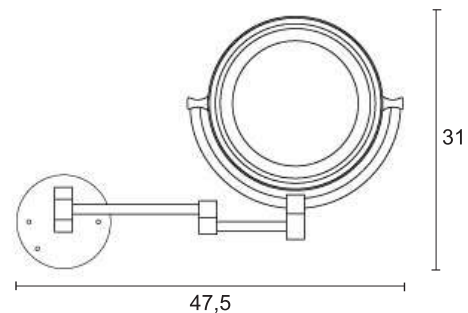

ESPEJO NEIKE BC00SM058

- Espejo de aumento neike
- Diámetro 20 cm
- Luz interior
- Bronce cromado

Medidas en cm

ESPEJO ROSE BC00SM010

- Espejo de aumento rose
- Diámetro 20 cm
- Bronce cromado

Medidas en cm