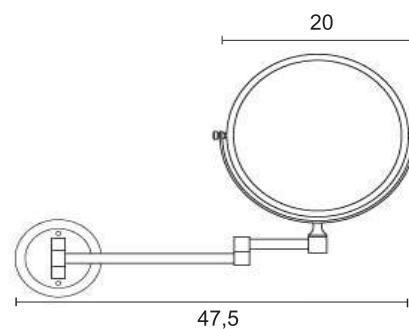

ESPEJO NEIKE BC00SM058

- Espejo de aumento neike
- Diámetro 20 cm
- Luz interior
- Bronce cromado

Medidas en cm

ESPEJO ROSE BC00SM010

- Espejo de aumento rose
- Diámetro 20 cm
- Bronce cromado

Medidas en cm