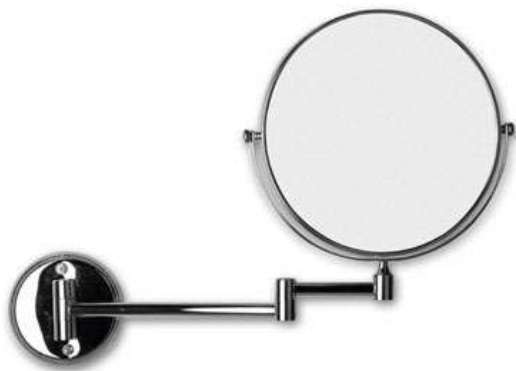

ESPEJO NEIKE BC00SM058

- Espejo de aumento neike
- Diámetro 20 cm
- Luz interior
- Bronce cromado

Medidas en cm

ESPEJO ROSE BC00SM010

- Espejo de aumento rose
- Diámetro 20 cm
- Bronce cromado

Medidas en cm