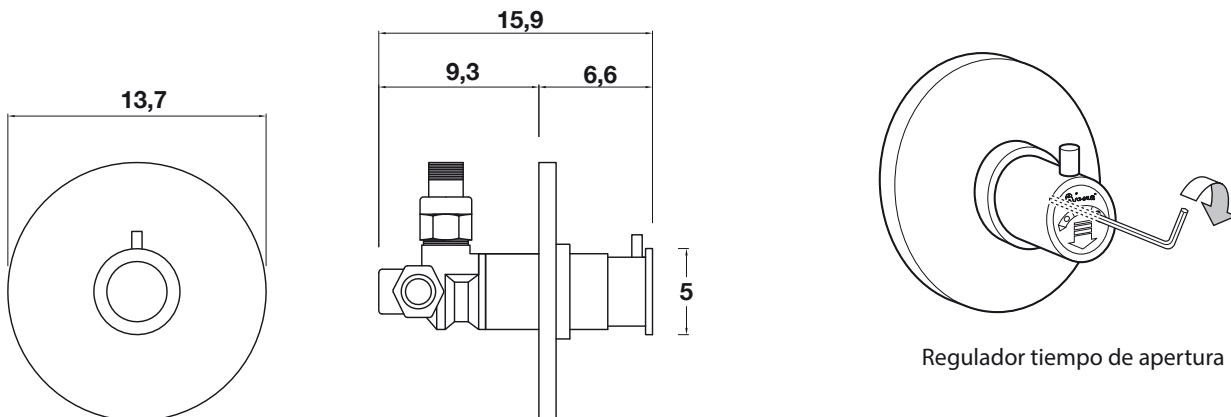

NOMBRE
IR7482000

- Mezclador temporizado de ducha, antivandálico, para ser instalado empotrado al muro.
- Fabricado en bronce resistente a la alcalinidad.
- Caudal constante con temporizador regulable de 0 a 50 segundos de flujo de 9 Lts/min a una presión entre 0,5 y 9 bar.
- Manecilla y rosetón al muro, de diámetro 13,7 cm de bronce cromado de alta resistencia.
- Cartucho de bronce con rosca y filtro de acero inoxidable, válvula anti - retorno y balanceador de flujos (frío-caliente) incorporado.
- Limitador de temperatura para prevenir quemaduras.
- Incorpora dos válvulas anti - retorno para evitar mezclar agua en la red.

FC11122020

Regulador tiempo de apertura