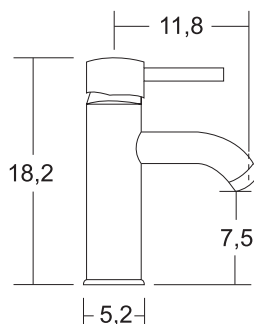

HJ2005204

GRIFERÍA MONOMANDO TREND

- Monomando Lavabo recta corta
- Incluye flexible alimentación con terminal HI 1/2"
- Bronce cromado

HJ2005200

GRIFERÍA MONOMANDO TREND

- Monomando Lavabo recta alta
- Incluye flexible alimentación con terminal HI 1/2"
- Bronce cromado

HJ2005203

GRIFERÍA MONOMANDO TREND

- Monomando Fregadero
- Incluye flexible alimentación con terminal HI 1/2"
- Bronce cromado

HJ2005201

GRIFERÍA TINA DUCHA TREND

- Grifería tina ducha
- Bronce cromado
- Incluye flexible, soporte, ducha teléfono 1 función.