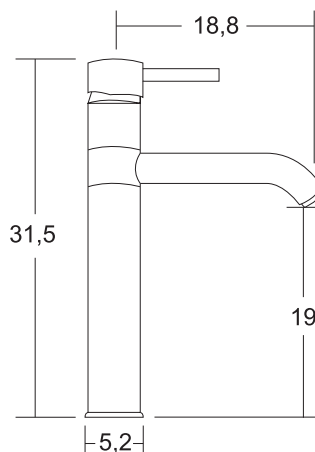

HJ2005204

GRIFERÍA MONOMANDO TREND

- Monomando Lavabo recta corta
- Incluye flexible alimentación con terminal HI 1/2"
- Bronce cromado

HJ2005200

GRIFERÍA MONOMANDO TREND

- Monomando Lavabo recta alta
- Incluye flexible alimentación con terminal HI 1/2"
- Bronce cromado

HJ2005203

GRIFERÍA MONOMANDO TREND

- Monomando Fregadero
- Incluye flexible alimentación con terminal HI 1/2"
- Bronce cromado

HJ2005201

GRIFERÍA TINA DUCHA TREND

- Grifería tina ducha
- Bronce cromado
- Incluye flexible, soporte, ducha teléfono 1 función.