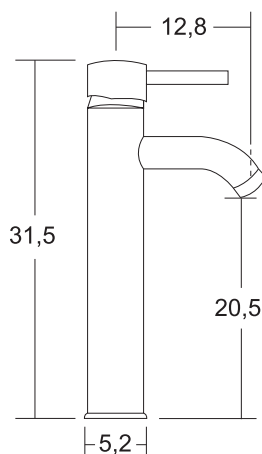

HJ2005204

GRIFERÍA MONOMANDO TREND

- Monomando Lavabo recta corta
- Incluye flexible alimentación con terminal HI 1/2"
- Bronce cromado

HJ2005200

GRIFERÍA MONOMANDO TREND

- Monomando Lavabo recta alta
- Incluye flexible alimentación con terminal HI 1/2"
- Bronce cromado

HJ2005203

GRIFERÍA MONOMANDO TREND

- Monomando Fregadero
- Incluye flexible alimentación con terminal HI 1/2"
- Bronce cromado

HJ2005201

GRIFERÍA TINA DUCHA TREND

- Grifería tina ducha
- Bronce cromado
- Incluye flexible, soporte, ducha teléfono 1 función.