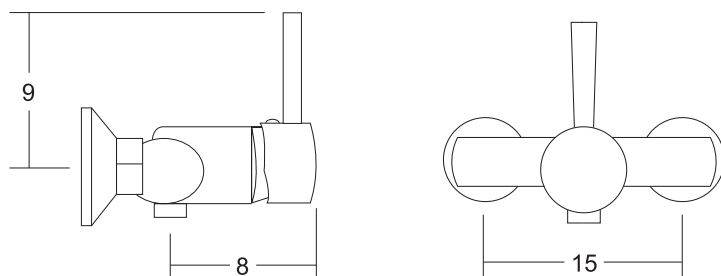

HJ2005202

GRIFERÍA SÓLO DUCHA TREND

- Grifería sólo ducha
- Bronce cromado
- Incluye flexible, soporte, ducha teléfono 1 función.