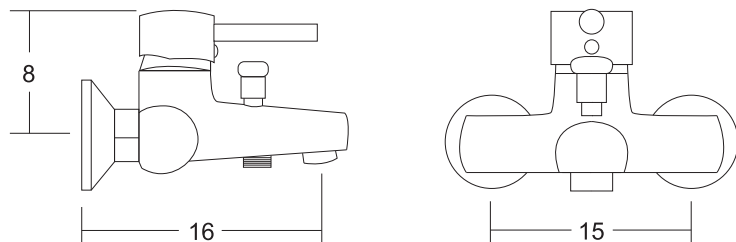

HJ2005204

GRIFERÍA MONOMANDO TREND

- Monomando Lavabo recta corta
- Incluye flexible alimentación con terminal HI 1/2"
- Bronce cromado

HJ2005200

GRIFERÍA MONOMANDO TREND

- Monomando Lavabo recta alta
- Incluye flexible alimentación con terminal HI 1/2"
- Bronce cromado

HJ2005203

GRIFERÍA MONOMANDO TREND

- Monomando Fregadero
- Incluye flexible alimentación con terminal HI 1/2"
- Bronce cromado

HJ2005201

GRIFERÍA TINA DUCHA TREND

- Grifería tina ducha
- Bronce cromado
- Incluye flexible, soporte, ducha teléfono 1 función.