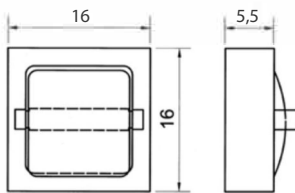

## ACCESORIOS

**TA8411000**  
 Portarrollo jumbo en  
 acero inoxidable.  
 Capacidad 250 mts de  
 papel.

**TA261SM10**  
 Portarrollo simple con  
 tapa de sobreponer en  
 acero inoxidable.

**TA8001000**  
 Portarrollo doble de sobre  
 poner en acero inoxidable.  
 Capacidad para dos rollos de  
 135 mm de diámetro o 1800  
 hojas de papel en rollo, el  
 rollo superior cae automática  
 mente después de que el rollo  
 inferior ha sido usado.