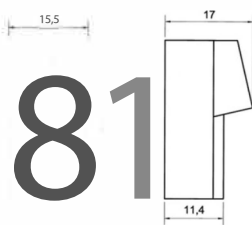

## ACCESORIOS

**TA8411000**  
 Portarrollo jumbo en  
 acero inoxidable.  
 Capacidad 250 mts de  
 papel.

**TA261SM10**  
 Portarrollo simple con  
 tapa de sobreponer en  
 acero inoxidable.

**TA8001000**  
 Portarrollo doble de sobre  
 poner en acero inoxidable.  
 Capacidad para dos rollos de  
 135 mm de diámetro o 1800  
 hojas de papel en rollo, el  
 rollo superior cae automática  
 mente después de que el rollo  
 inferior ha sido usado.