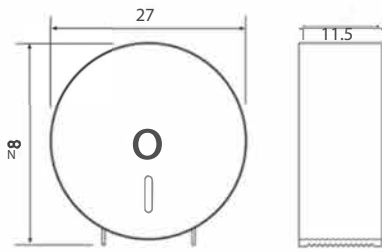

## ACCESORIOS

**TA8411000**  
 Portarrollo jumbo en  
 acero inoxidable.  
 Capacidad 250 mts de  
 papel.

**TA261SM10**  
 Portarrollo simple con  
 tapa de sobreponer en  
 acero inoxidable.

**TA8001000**  
 Portarrollo doble de sobre  
 poner en acero inoxidable.  
 Capacidad para dos rollos de  
 135 mm de diámetro o 1800  
 hojas de papel en rollo, el  
 rollo superior cae automática  
 mente después de que el rollo  
 inferior ha sido usado.