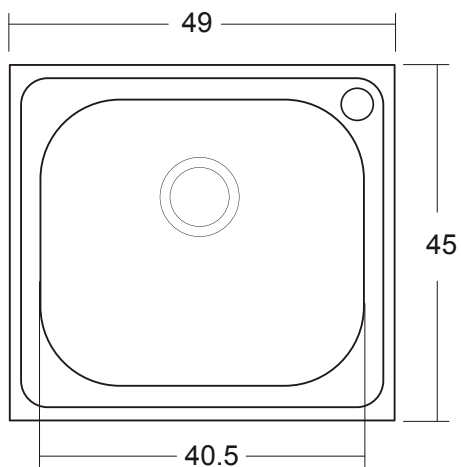

RUTI

870510456

- Lavaplatos sobre encimera
- Una cubeta con rebalse
- Medidas: 49x45x15.5 cm
- Con perforación
- Acero inoxidable
- Incluye desagüe

COMPLEMENTOS

- **HJ2010002**
Sifón botella lavaplatos 1 ½" / salida 30 cm / Tube
- **AT2007106**
Sifón botella lavaplatos 1 ½" / salida 30 cm cromado / Ela