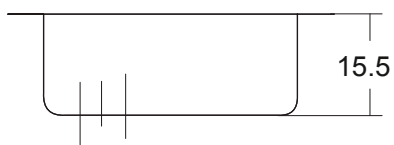

RUTI

870510456

- Lavaplatos sobre encimera
- Una cubeta con rebalse
- Medidas: 49x45x15.5 cm
- Con perforación
- Acero inoxidable
- Incluye desagüe

COMPLEMENTOS

- **HJ2010002**
Sifón botella lavaplatos 1 ½" / salida 30 cm / Tube
- **AT2007106**
Sifón botella lavaplatos 1 ½" / salida 30 cm cromado / Ela