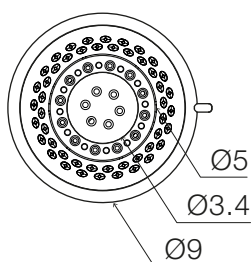

## ROCIADOR CAREL KP2021001

- Rociador de ducha
- Brazo tubular
- 5 funciones
- Cromado
- HE 1/2"

MM22042022/MB220422