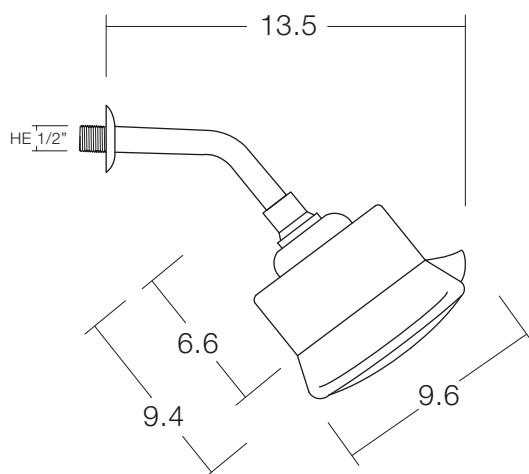

## ROCIADOR CAREL KP2021001

- Rociador de ducha
- Brazo tubular
- 5 funciones
- Cromado
- HE 1/2"

MM22042022/MB220422