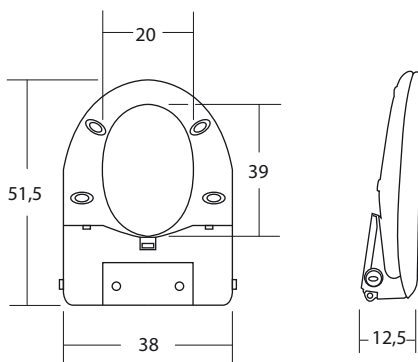

SENSOR DE PRESENCIA

CONTROL REMOTO

Medidas en cm

SRO6062022/MB06062022