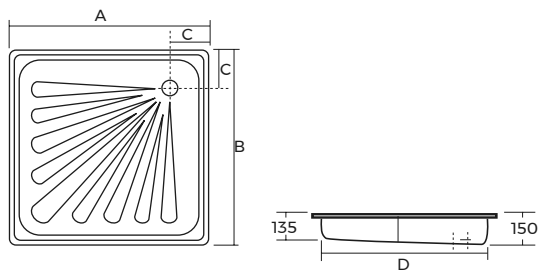

SQUARE

- Plato de ducha cuadrado
- No incluye desagüe ni sifón
- Fondo en relieve
- Acero esmaltado blanco

COMPLEMENTOS

- **HJ2010010**
Desagüe pipa plato ducha sin sifón 1 1/2" tube, wasser
- **HJ2010011**
Desagüe pipa plato ducha con sifón 1 1/2" Tube, Wasser

CÓDIGO	MEDIDA	A	B	C	D
JB707F001	700x700 mm	700	700	155	600
JB808F001	800x800 mm	800	800	165	710

SRO8092022/MB08092022