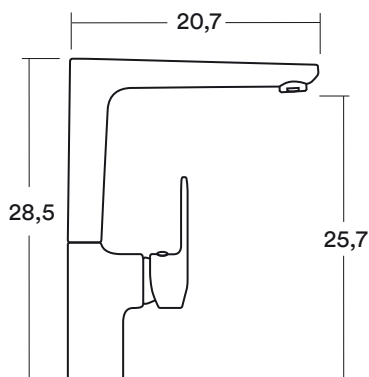

**MEZCLADOR
FREGADERO SOLIDE
HA2016005**

- Mezclador fregadero
- Caño giratorio
- Manilla lateral
- Bronce cromado

FLEXIBLE
POLIMERO

AIREADOR
ANTICALCÁREO
OPCIONAL

APERTURA
EN FRÍO
OPCIONAL

CARTUCHO
2 ETAPAS
OPCIONAL

**MEZCLADOR EXTERIOR
TINA DUCHA
HA2016003**

- Con accesorios
- Bronce cromado