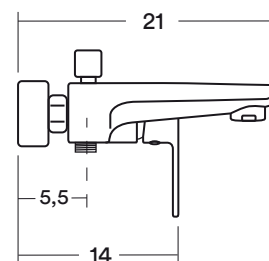

**MEZCLADOR EXTERIOR
SÓLO DUCHA
HA2016004**

- Con accesorios
- Bronce cromado