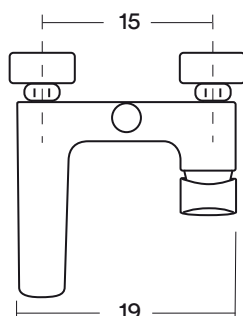

**MEZCLADOR EXTERIOR
SÓLO DUCHA
HA2016004**

- Con accesorios
- Bronce cromado