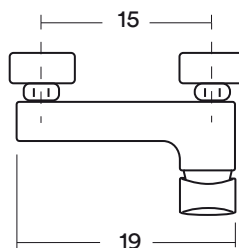

HC17012017