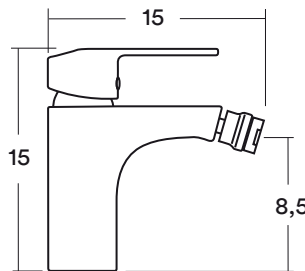

**MEZCLADOR BIDÉ SOLIDE
HA2016002**

- Mezclador bidé
- Bronce cromado

FLEXIBLE
POLÍMERO

AIREADOR
ANTICALCÁREO
OPCIONAL

APERTURA
EN FRÍO
OPCIONAL

CARTUCHO
2 ETAPAS
OPCIONAL