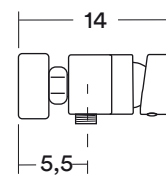

HC17012017