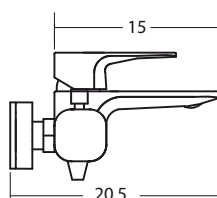

- Mezclador lavamanos
- Bronce cromado

FA04122018

GRIFERÍA KIMM HA2016010

- Mezclador lavamanos
- Bronce cromado

GRIFERÍA KIMM HA2016021

- Mezclador lavaplatos alto con caño giratorio
- Bronce cromado

GRIFERÍA KIMM HA2016013