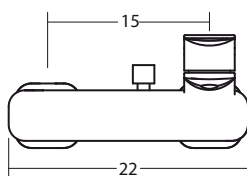

- Mezclador lavamanos
- Bronce cromado

FA04122018

GRIFERÍA KIMM HA2016010

- Mezclador lavamanos
- Bronce cromado

GRIFERÍA KIMM HA2016021

- Mezclador lavaplatos alto con caño giratorio
- Bronce cromado

GRIFERÍA KIMM HA2016013