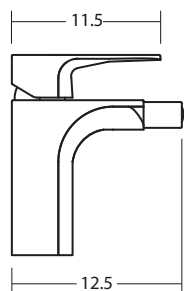

GRIFERÍA KIMM HA2016012

- Mezclador bidé
- Bronce cromado