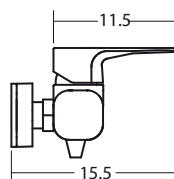

GRIFERÍA KIMM HA2016014

- Mezclador exterior tina ducha
- Incluye ducha simple, soporte y flexible
- Bronce cromado

FFA04122018