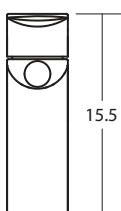

GRIFERÍA KIMM HA2016012

- Mezclador bidé
- Bronce cromado