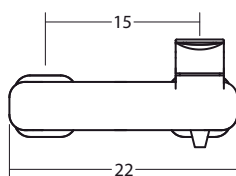

GRIFERÍA KIMM HA2016014

- Mezclador exterior tina ducha
- Incluye ducha simple, soporte y flexible
- Bronce cromado

FFA04122018