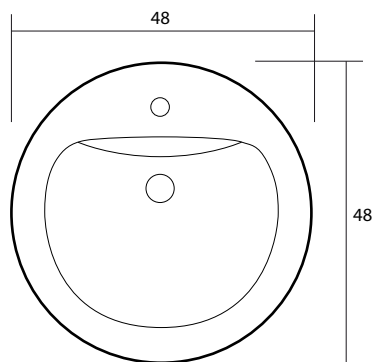

KUBERT HU2019003

- Lavamanos sobre encimera
- Con rebalse
- 48x48x21 cm

FC28052019