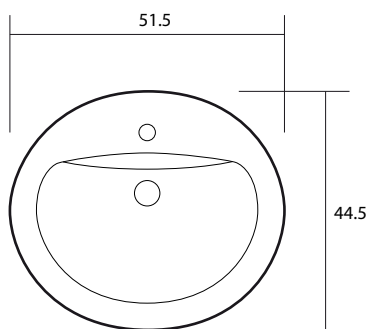

## OBEN HU2019002

- Lavamanos sobre encimera
- Con rebalse
- 51.5x44.5x19.5 cm

FC28052019