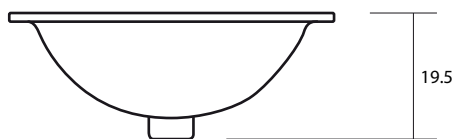

## OBEN HU2019002

- Lavamanos sobre encimera
- Con rebalse
- 51.5x44.5x19.5 cm

FC28052019