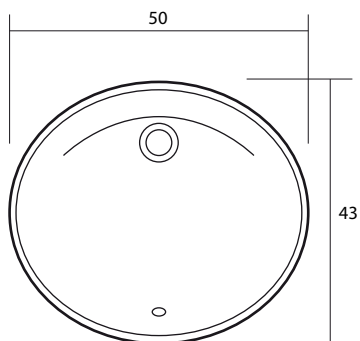

STECKEN HU2019001

- Lavamanos bajo encimera
- Con rebalse
- 50x43x19 cm

FC28052019