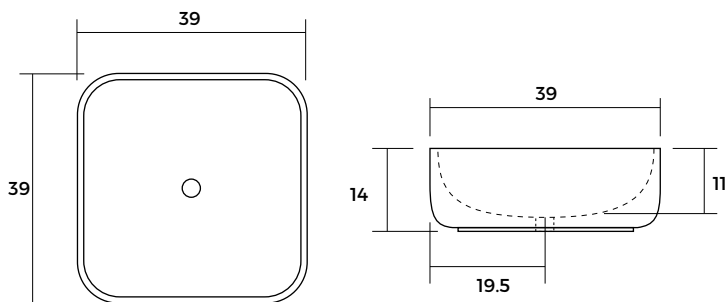

LECKER 40 JZ2019004

- Lavamanos sobre encimera
- Sin rebalse
- Porcelana vitrificada
- 39x39x14 cm

COMPLEMENTOS

- **AT2014101**
Desagüe para lavamanos sin rebalse de rejilla
Bronce Cromado, Laila

LECKER 50 JZ2019005

- Lavamanos sobre encimera
- Sin rebalse
- Porcelana vitrificada
- 50x40x14 cm

COMPLEMENTOS

- **AT2014101**
Desagüe para lavamanos sin rebalse de rejilla
Bronce Cromado, Laila

FC06062019