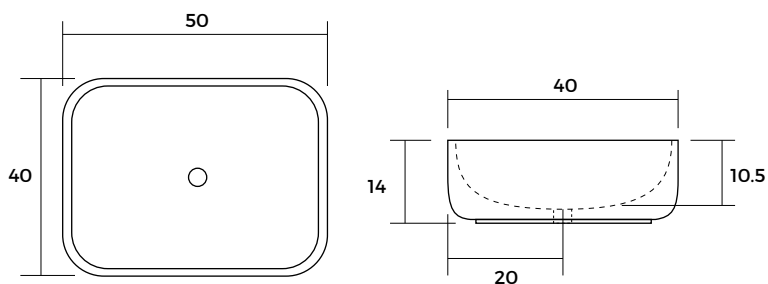

LECKER 40 JZ2019004

- Lavamanos sobre encimera
- Sin rebalse
- Porcelana vitrificada
- 39x39x14 cm

COMPLEMENTOS

- **AT2014101**
Desagüe para lavamanos sin rebalse de rejilla
Bronce Cromado, Laila

LECKER 50 JZ2019005

- Lavamanos sobre encimera
- Sin rebalse
- Porcelana vitrificada
- 50x40x14 cm

COMPLEMENTOS

- **AT2014101**
Desagüe para lavamanos sin rebalse de rejilla
Bronce Cromado, Laila

FC06062019