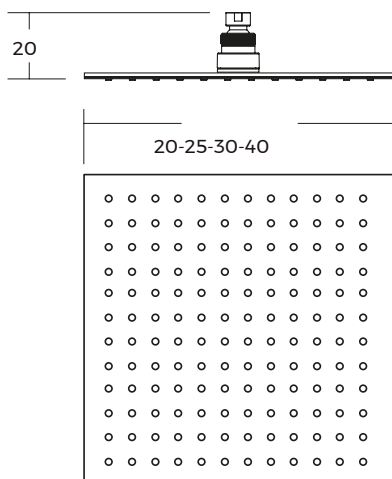

ROCIADOR LUFTING R VER CÓDIGO EN TABLA

- Rociador cuadrado al techo
- Rociador fijo incorpora aire al flujo de agua
- Bronce cromado
- Caudal: Normal 17 lts/min a 3 BAR con reductor 5.8 lts/min a 3 BAR
- Tipo chorro: Normal o Aireado

CÓDIGO	COLOR	MEDIDA	A
KP2015003	CROMADO	20x20 cm	20
KP2015004	CROMADO	25x25 cm	25
KP2021003	CROMADO	30x30 cm	30
KP2021004	CROMADO	40x40 cm	40

COMPLEMENTOS

- KP2016008
Brazo de ducha Gruppe 40.3 cm.

Swith, con aire o sin aire