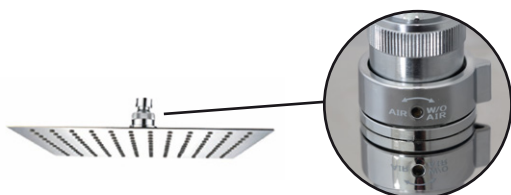

ROCIADOR LUFTING R VER CÓDIGO EN TABLA

- Rociador cuadrado al techo
- Rociador fijo incorpora aire al flujo de agua
- Bronce cromado
- Caudal: Normal 17 lts/min a 3 BAR con reductor 5.8 lts/min a 3 BAR
- Tipo chorro: Normal o Aireado

CÓDIGO	COLOR	MEDIDA	A
KP2015003	CROMADO	20x20 cm	20
KP2015004	CROMADO	25x25 cm	25
KP2021003	CROMADO	30x30 cm	30
KP2021004	CROMADO	40x40 cm	40

COMPLEMENTOS

- KP2016008
Brazo de ducha Gruppe 40.3 cm.

Swith, con aire o sin aire