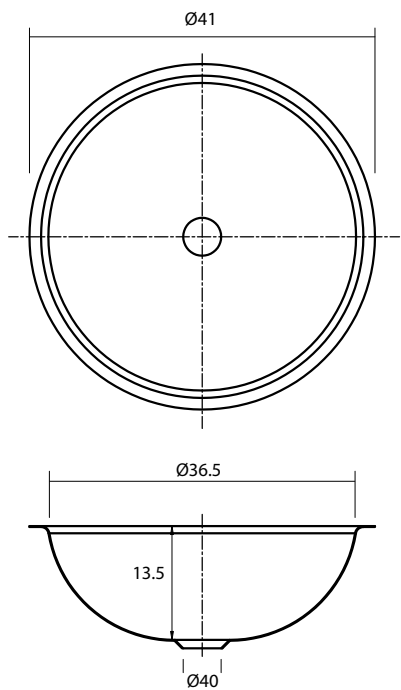

N-HART HJ2019001

- Lavamanos circular
- Sobre cubierta
- Con rebalse
- Acero inoxidable

COMPLEMENTOS

- HJ2018012
Desagüe para fregadero 70 mm, incluye rebalse tapón y cadenilla
- AT2007106
Sifón botella lavamanos 1 1/2" salida 30 cm, cromado