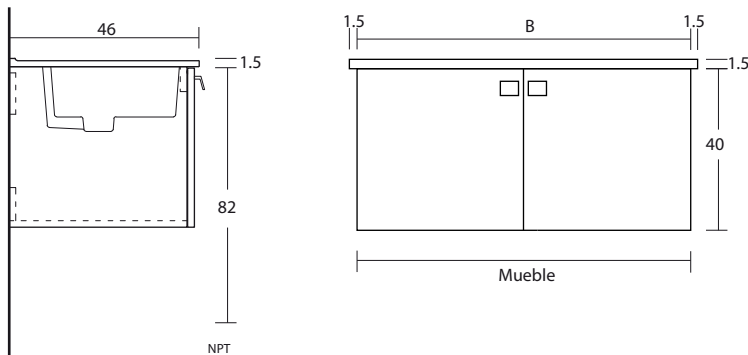

BEC08092019

LADE VER TABLA

- Mueble de baño suspendido
- Placa madera terciado lacado o fotolaminado
- 2 Colores: Albayalde y Terra
- Fácil instalación, con 4 puntos de anclaje al muro
- Cara al muro despejada, para una cómoda instalación de grifería y desagüe
- 3 puertas en tamaños de 100, 110 y 120 cm bisagras de cierre suave
- Código mueble no incluye lavabo
- Garantía de 5 años

CÓDIGO	COLOR	MEDIDA MUEBLE	A	
AT2017057	TERRA	50 x 46 x 40 cm	50	
AT2017059	TERRA	60 x 46 x 40 cm	60	
AT2017061	TERRA	70 x 46 x 40 cm	70	
AT2017063	TERRA	80 x 46 x 40 cm	80	(*)
AT2017065	TERRA	90 x 46 x 40 cm	90	(*)
AT2017067	TERRA	100 x 46 x 40 cm	100	(*) (*)
AT2017069	TERRA	110 x 46 x 40 cm	110	
AT2017071	TERRA	120 x 46 x 40 cm	120	(*) (*)

CÓDIGO	COLOR	MEDIDA MUEBLE	A	
AT2017058	ALBAYALDE	50 x 46 x 40 cm	50	
AT2017060	ALBAYALDE	60 x 46 x 40 cm	60	
AT2017062	ALBAYALDE	70 x 46 x 40 cm	70	
AT2017064	ALBAYALDE	80 x 46 x 40 cm	80	(*)
AT2017066	ALBAYALDE	90 x 46 x 40 cm	90	(*)
AT2017068	ALBAYALDE	100 x 46 x 40 cm	100	(*) (*)
AT2017070	ALBAYALDE	110 x 46 x 40 cm	110	
AT2017072	ALBAYALDE	120 x 46 x 40 cm	120	(*) (*)

CÓDIGO	MEDIDA	B
JZ2015001	51x46.5 cm	50
JZ2010003	61x46.5 cm	60
JZ2010004	71x46.5 cm	70
JZ2010007	81x46.5 cm	80
JZ2010005	91x46.5 cm	90
JZ2010001	100x46.5 cm	100
JZ2010002	121.5x46.5 cm	120

B: Medidas nominales pueden variar ±3%