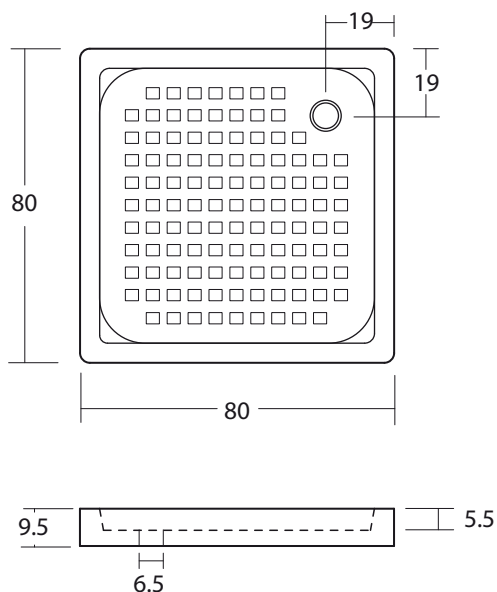

## GOSE-N JB2019002

- Plato de ducha cuadrado de porcelana vitrificada blanca
- Esmalte vítreo de alta duración, resistencia y fácil de limpiar
- Incluye fondo antideslizante con relieve en la cerámica
- Se puede instalar directo sobre la losa o sobre un zócalo
- Profundidad de 5.5 cm que dificulta el rebosamiento
- Diámetro desagüe 6.5 cm para sifón de 1 1/2"
- No incluye desagüe

## COMPLEMENTOS

- **HJ2010010**  
Desagüe pipa plato ducha sin sifón de 1 1/2"
- **HJ2010011**  
Desagüe pipa plato ducha con sifón de 1 1/2"

FC1216122019