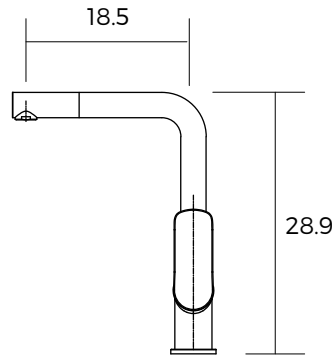

FC02102020

**KERN  
HA2019017**

- Mezclador para lavamanos
- Caño alto

FLEXIBLE  
POLÍMERO

AIREADOR  
ANTICALCÁREO  
OPCIONAL

APERTURA  
EN FRÍO  
OPCIONAL

CARTUCHO  
2 ETAPAS  
OPCIONAL