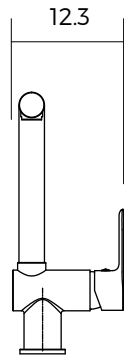

FC02102020

**KERN  
HA2019017**

- Mezclador para lavamanos
- Caño alto

FLEXIBLE  
POLÍMERO

AIREADOR  
ANTICALCÁREO  
OPCIONAL

APERTURA  
EN FRÍO  
OPCIONAL

CARTUCHO  
2 ETAPAS  
OPCIONAL