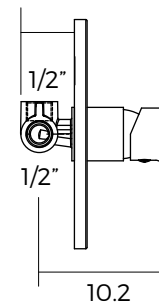

Min 4.2  
Max 6.6

FC02102020

**KERN  
HA2019025**

- Mezclador empotrado tina o ducha
- Con inversor
- Embellecedor circular
- Cromado

Min 4.7  
Max 7.1