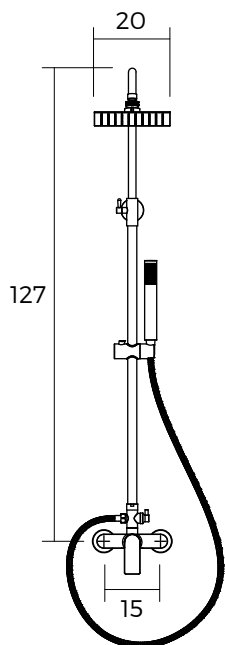

Min 4.2  
Max 6.6

FC02102020

**KERN  
HA2019025**

- Mezclador empotrado tina o ducha
- Con inversor
- Embellecedor circular
- Cromado

Min 4.7  
Max 7.1

## KERN HA2019026

- Combinación solo ducha barra
- Rociador 20 cm
- Ducha teléfono
- Cromada

Min 83.2  
Max 143.7

FC02102020

## KERN HA2019027

- Combinación tina-ducha barra
- Rociador 20 cm
- Ducha teléfono
- Cromada

Min 77.2  
Max 137.7