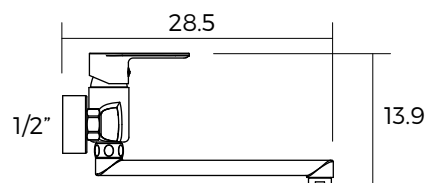

AIREADOR
ANTICALCÁREO
OPCIONAL