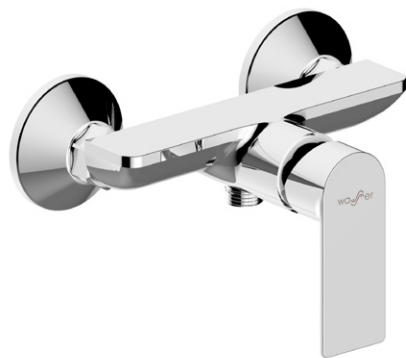

FC02102020

**KERN  
HA2019017**

- Mezclador para lavamanos
- Caño alto

FLEXIBLE  
POLÍMERO

AIREADOR  
ANTICALCÁREO  
OPCIONAL

APERTURA  
EN FRÍO  
OPCIONAL

CARTUCHO  
2 ETAPAS  
OPCIONAL

## KERN HA2019022

- Mezclador para fregadero con caño giratorio
- Manilla lateral
- Cromada

FLEXIBLE  
POLIMERO

AIREADOR  
ANTICALCÁREO  
OPCIONAL

APERTURA  
EN FRÍO  
OPCIONAL

CARTUCHO  
2 ETAPAS  
OPCIONAL

## KERN HA2019020

- Mezclador exterior solo ducha
- Con accesorios
- Cromada

FC02102020

## KERN HA2019021

- Mezclador exterior tina-ducha
- Con accesorios
- Cromada

AIREADOR  
ANTICALCÁREO  
OPCIONAL