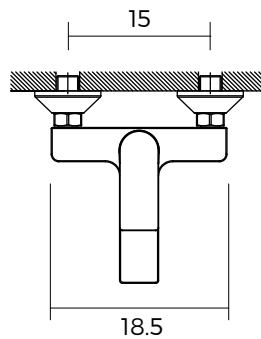

KERN HA2019020

- Mezclador exterior solo ducha
- Con accesorios
- Cromada

FC02102020