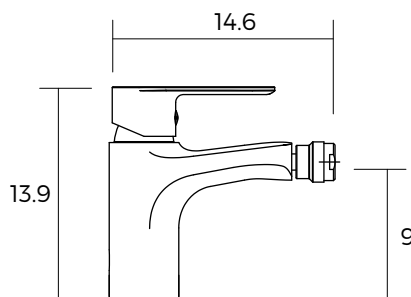

KERN HA2019019

- Mezclador para bidé
- Cromada

FC02102020