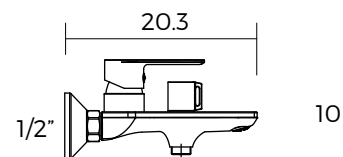

KERN HA2019020

- Mezclador exterior solo ducha
- Con accesorios
- Cromada

FC02102020