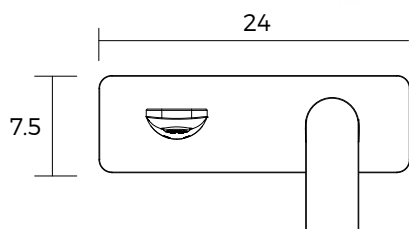

KERN HA2019018

- Mezclador empotrado lavamanos
- Cromada

AIREADOR
ANTICALCÁREO
OPCIONAL

APERTURA
EN FRÍO
OPCIONAL

CARTUCHO
2 ETAPAS
OPCIONAL