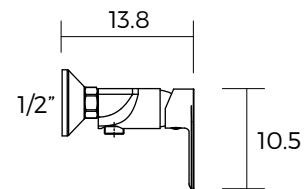

## KERN HA2019022

- Mezclador para fregadero con caño giratorio
- Manilla lateral
- Cromada

FLEXIBLE  
POLIMERO

AIREADOR  
ANTICALCÁREO  
OPCIONAL

APERTURA  
EN FRÍO  
OPCIONAL

CARTUCHO  
2 ETAPAS  
OPCIONAL