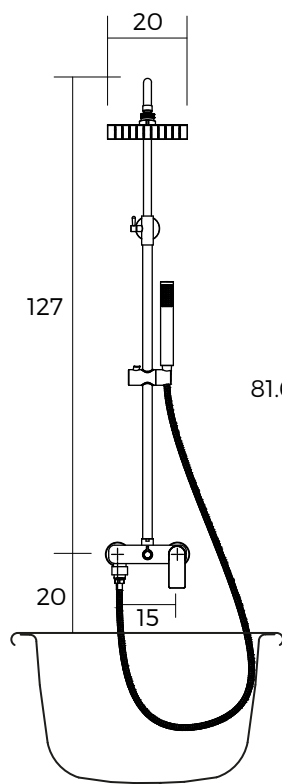

Min 4.2  
Max 6.6

FC02102020

**KERN  
HA2019025**

- Mezclador empotrado tina o ducha
- Con inversor
- Embellecedor circular
- Cromado

Min 4.7  
Max 7.1

## KERN HA2019026

- Combinación solo ducha barra
- Rociador 20 cm
- Ducha teléfono
- Cromada

Min 83.2  
Max 143.7

FC02102020

## KERN HA2019027

- Combinación tina-ducha barra
- Rociador 20 cm
- Ducha teléfono
- Cromada

Min 77.2  
Max 137.7