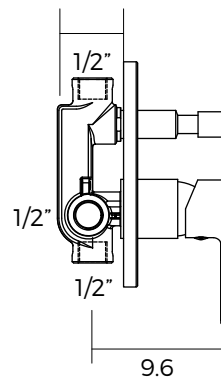

Min 4.2  
Max 6.6

FC02102020

**KERN  
HA2019025**

- Mezclador empotrado tina o ducha
- Con inversor
- Embellecedor circular
- Cromado

Min 4.7  
Max 7.1

## KERN HA2019026

- Combinación solo ducha barra
- Rociador 20 cm
- Ducha teléfono
- Cromada

Min 83.2  
Max 143.7

FC02102020