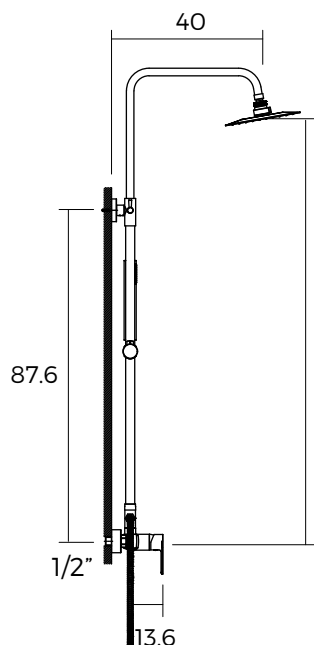

Min 4.2  
Max 6.6

FC02102020

**KERN  
HA2019025**

- Mezclador empotrado tina o ducha
- Con inversor
- Embellecedor circular
- Cromado

Min 4.7  
Max 7.1

## KERN HA2019026

- Combinación solo ducha barra
- Rociador 20 cm
- Ducha teléfono
- Cromada

Min 83.2  
Max 143.7

FC02102020

## KERN HA2019027

- Combinación tina-ducha barra
- Rociador 20 cm
- Ducha teléfono
- Cromada

Min 77.2  
Max 137.7