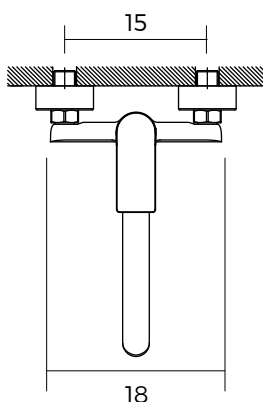

KERN HA2019023

- Mezclador para lavadero
- Caño inferior giratorio
- Cromada