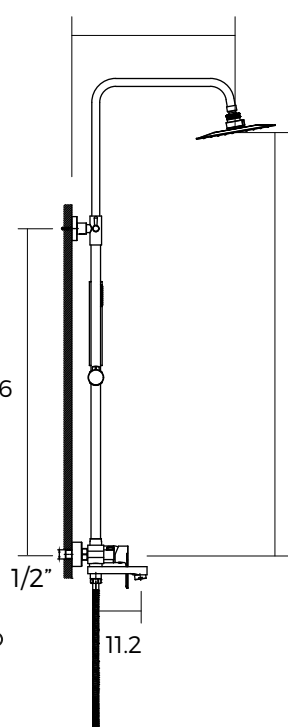

Min 4.2  
Max 6.6

FC02102020

**KERN  
HA2019025**

- Mezclador empotrado tina o ducha
- Con inversor
- Embellecedor circular
- Cromado

Min 4.7  
Max 7.1

## KERN HA2019026

- Combinación solo ducha barra
- Rociador 20 cm
- Ducha teléfono
- Cromada

Min 83.2  
Max 143.7

FC02102020

## KERN HA2019027

- Combinación tina-ducha barra
- Rociador 20 cm
- Ducha teléfono
- Cromada

Min 77.2  
Max 137.7