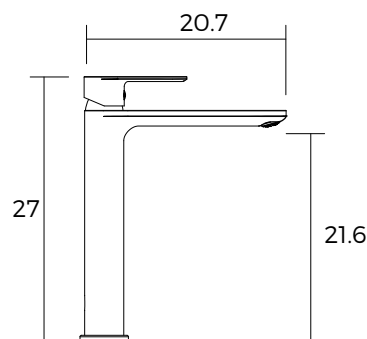

**KERN
HA2019016**

- Mezclador para lavamanos
- Cromado

FLEXIBLE
POLÍMERO

AIREADOR
ANTICALCÁREO
OPCIONAL

APERTURA
EN FRÍO
OPCIONAL

CARTUCHO
2 ETAPAS
OPCIONAL

- Cartucho cerámico de empresa española certificado bajo 4 normas de USA, Alemania y Australia.

- Resistencia a la corrosión, flexible Wasser de polímero.
- Flujo de agua suave y constante, por el aireador suizo Neopearl. Certificado bajo 6 normas de USA y otros países.
- Están disponibles las opciones de apertura en frío, apertura en 2 etapas y aireador anticalcáreo.

FC02102020