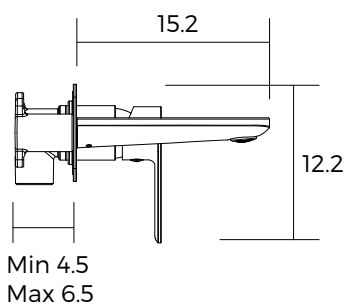

KERN HA2019018

- Mezclador empotrado lavamanos
- Cromada

AIREADOR
ANTICALCÁREO
OPCIONAL

APERTURA
EN FRÍO
OPCIONAL

CARTUCHO
2 ETAPAS
OPCIONAL