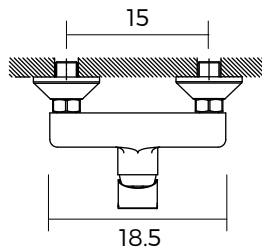

## KERN HA2019022

- Mezclador para fregadero con caño giratorio
- Manilla lateral
- Cromada

FLEXIBLE  
POLIMERO

AIREADOR  
ANTICALCÁREO  
OPCIONAL

APERTURA  
EN FRÍO  
OPCIONAL

CARTUCHO  
2 ETAPAS  
OPCIONAL