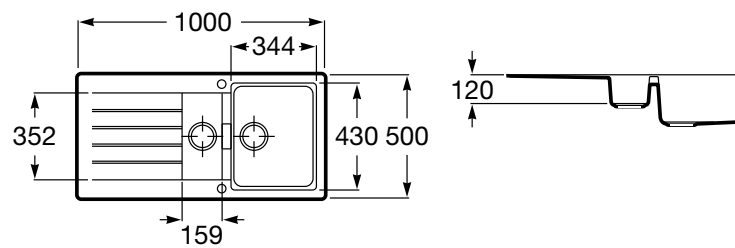

OSLO

Fregadero reversible de 2 cubetas de QUARZEX®

MEDIDAS

Longitud 1000 mm.

Anchura 500 mm.

Altura 200 mm.

COLORES Y ACABADOS

94 Negro

CARACTERÍSTICAS

Fregadero reversible de 2 cubetas de QUARZEX® con escurridor, dos orificios insinuados para la grifería, válvulas 3 1/2" y sifón.

Agujeros para grifería: 2 Insinuados

Escurridor

Forma: Rectangular

Material: QUARZEX®

Número de cubetas: 2

Profundidad de la cubeta (mm): 200

Reversible

Tipo de instalación: Sobre Encimera

DIBUJOS TÉCNICOS

COMPATIBLE

Dispensador de jabón