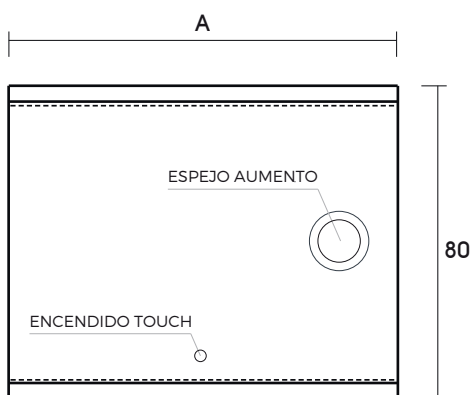

LUXE

VER CÓDIGO EN TABLA

- Espejo con luz Led y aumento
- Encendido touch
- Con antivaho
- Esquinas rectas
- Sin bisel
- Cristal 5mm
- Alimentación 220V, 20W
- Luz día 4000 Kelvins
- Incluye kit de instalación

VERSIÓN ALTURA 80 cm:

CÓDIGO	MEDIDA	A
GJ2018005	80 x 60 cm	60
GJ2018007	80 x 70 cm	70
GJ2018009	80 x 80 cm	80
GJ2018011	80 x 90 cm	90
GJ2018013	80 x 100 cm	100
GJ2018015	80 x 120 cm	120
GJ2018017	80 x 140 cm	140
GJ2018019	80 x 160 cm	160

VERSIÓN ALTURA 100 cm:

CÓDIGO	MEDIDA	A
GJ2019005	100 x 60 cm	50
GJ2019008	100 x 70 cm	60
GJ2019010	100 x 80 cm	70
GJ2019012	100 x 90 cm	120
GJ2019014	100 x 100 cm	130

FC06012020