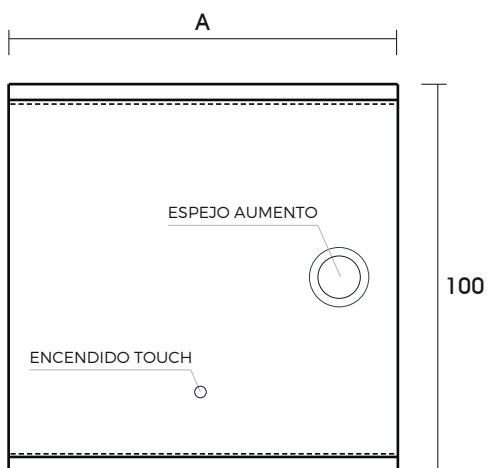

LUXE

VER CÓDIGO EN TABLA

- Espejo con luz Led y aumento
- Encendido touch
- Con antivaho
- Esquinas rectas
- Sin bisel
- Cristal 5mm
- Alimentación 220V, 20W
- Luz día 4000 Kelvins
- Incluye kit de instalación

VERSIÓN ALTURA 80 cm:

CÓDIGO	MEDIDA	A
GJ2018005	80 x 60 cm	60
GJ2018007	80 x 70 cm	70
GJ2018009	80 x 80 cm	80
GJ2018011	80 x 90 cm	90
GJ2018013	80 x 100 cm	100
GJ2018015	80 x 120 cm	120
GJ2018017	80 x 140 cm	140
GJ2018019	80 x 160 cm	160

VERSIÓN ALTURA 100 cm:

CÓDIGO	MEDIDA	A
GJ2019005	100 x 60 cm	50
GJ2019008	100 x 70 cm	60
GJ2019010	100 x 80 cm	70
GJ2019012	100 x 90 cm	120
GJ2019014	100 x 100 cm	130

FC06012020