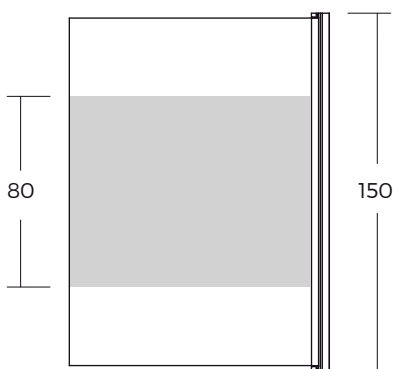

TULPE2 GR2017T12

- Mampara una hoja abatible para bañera
- Cristal laminado templado de 8 mm
- Instalación izquierda y derecha
- Cristal empavonado opcional
- No incluye bañera

OPCIONAL

GREM17T12

CRISTAL EMPAVONADO