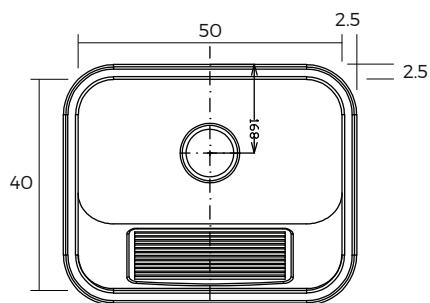

## TABLETT KU2019003

- Lavarropa de acero inoxidable
- 55x45x24 cm

## COMPLEMENTOS

- HJN201402  
Desagüe con canastillo y rebalse para lavarropa, 1 1/2"

FC29052019