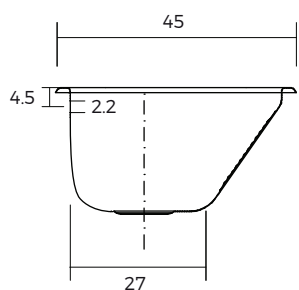

## TABLETT KU2019003

- Lavarropa de acero inoxidable
- 55x45x24 cm

## COMPLEMENTOS

- HJN201402  
Desagüe con canastillo y rebalse para lavarropa, 1 1/2"

FC29052019