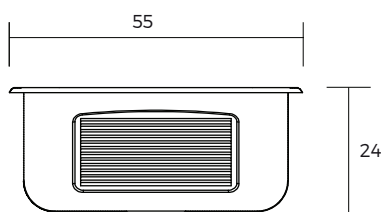

## TABLETT KU2019003

- Lavarropa de acero inoxidable
- 55x45x24 cm

## COMPLEMENTOS

- HJN201402  
Desagüe con canastillo y rebalse para lavarropa, 1 1/2"

FC29052019