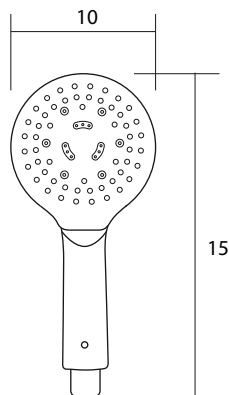

BLUME NEGRO KP2019001

- Rociador de ducha
- 3 funciones
- Negro mate

BLUME CROMADO KP2019002

- Rociador de ducha
- 3 funciones
- Cromada

FC14012020