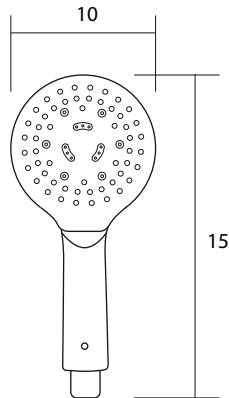

BLUME NEGRO KP2019001

- Rociador de ducha
- 3 funciones
- Negro mate

BLUME CROMADO KP2019002

- Rociador de ducha
- 3 funciones
- Cromada

FC14012020