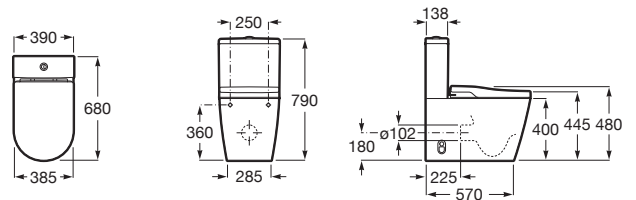

INSPIRA

In-Wash® - Smart toilet adosado a pared Rimless con salida dual. Incluye cisterna, tapa y asiento. Necesita toma de red.

MEDIDAS

Longitud 390 mm.
Anchura 680 mm.
Altura 790 mm.

COLORES Y ACABADOS

00 Blanco

DIBUJOS TÉCNICOS

CARACTERÍSTICAS

In-Wash® - Smart toilet adosado a pared Rimless con salida dual. Incluye cisterna de doble descarga, tapa y asiento con función lavado y secado. Necesita toma de red.

Adosado a pared
 Aviso batería baja mando a distancia
 Clase de protección (IPX4)
 Codo de evacuación incluido
 Conjunto de fijaciones: Incluido
 Cánula desmontable
 Forma: Redondo
 Función lavado
 Lavado con agua caliente
 Modo silencioso
 Modos de funcionamiento luces LED: Apagado, Estándar, Estándar con luz nocturna, Luz nocturna
 Niveles de temperatura del agua: 33°, 36°, 39°, OFF
 Niveles de temperatura del aire de secado: 40°, 50°, 60°, OFF
 Número de cánulas: 1
 Panel de control: Fijo, Mando a distancia
 Posiciones de la cánula: 5
 Posición de la toma de agua: Entrada posterior
 Presión del agua (Mpa): 0.05 - 0.9
 Radio frecuencia del mando a distancia (GHz): 2,4
 Sensor de presencia
 Sistema de descarga: Arrastre
 Soporte fijación a pared del mando a distancia incluido
 Tapa y asiento desmontables
 Tipo de Smart Toilet: In-Wash®
 Tipo de brida: Rimless
 Tipo de instalación: De pie
 Tipo de salida: Dual (vario)

Lavado perineal

Luz de cortesía

Posición de la cánula regulable

Tipo de descarga

Tipo de descarga: Doble descarga 2/4 litros

Inspira

Tres formas, múltiples combinaciones, amplias posibilidades. Esta colección de porcelana y mobiliario, que ofrece 3 líneas de diseño -Round (redonda), Soft (de ángulos suaves) y Square (cuadrada)-, perfectamente combinables entre sí, permite dar vida a espacios de baño de todos los estilos.