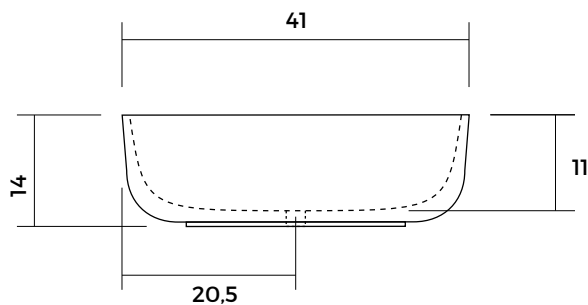

KELCH JZB019006

- Lavamanos sobre encimera
- Color negro
- Sin rebalse
- Porcelana vitrificada
- 42x42x13.5 cm

COMPLEMENTOS

- **AT2014101**
Desagüe para lavamanos sin rebalse de rejilla
Bronce Cromado, Laila