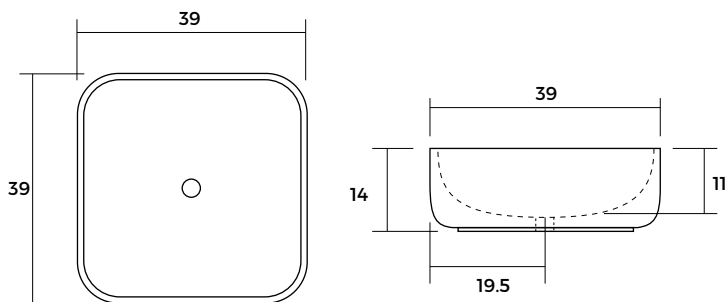

LECKER 40 JZB019004

- Lavamanos sobre encimera
- Color negro
- Sin rebalse
- Porcelana vitrificada
- 39x39x14 cm

COMPLEMENTOS

- **AT2014101**
Desagüe para lavamanos sin rebalse de rejilla
Bronce Cromado, Laila

LECKER 50 JZB019005

- Lavamanos sobre encimera
- Color negro
- Sin rebalse
- Porcelana vitrificada
- 50x40x14 cm

COMPLEMENTOS

- **AT2014101**
Desagüe para lavamanos sin rebalse de rejilla
Bronce Cromado, Laila