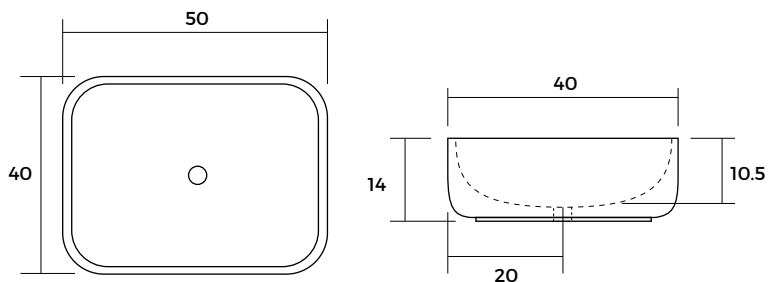

LECKER 40 JZB019004

- Lavamanos sobre encimera
- Color negro
- Sin rebalse
- Porcelana vitrificada
- 39x39x14 cm

COMPLEMENTOS

- **AT2014101**
Desagüe para lavamanos sin rebalse de rejilla
Bronce Cromado, Laila

LECKER 50 JZB019005

- Lavamanos sobre encimera
- Color negro
- Sin rebalse
- Porcelana vitrificada
- 50x40x14 cm

COMPLEMENTOS

- **AT2014101**
Desagüe para lavamanos sin rebalse de rejilla
Bronce Cromado, Laila