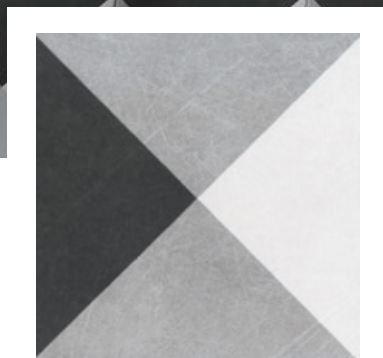

wasser

REVESTIMIENTOS

# LINEA PRIZMA

PORCELANATO ESMALTADO

PRIZMA GREY  
MATE 20 x 20 CM : YS2019008

## CARACTERÍSTICAS

- Porcelanato esmaltado pasta blanca.
- Look hidráulico inspirado en losas Europeas del siglo pasado, repensadas bajo un concepto moderno que se adapta a las tendencias decorativas actuales.
- Indicado para uso tanto en piso como muros.