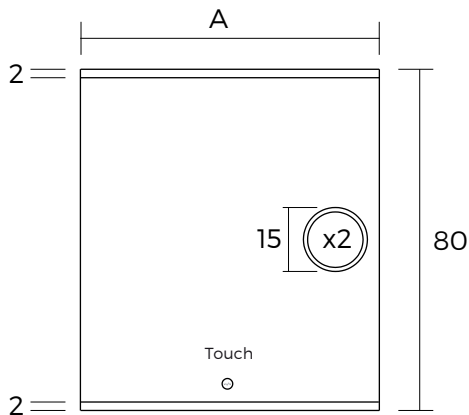

LUXE2 CÓDIGO EN TABLA

- Espejo rectangular con iluminación led
- Encendido touch
- Antivaho, temperatura bajo 40°C
- Espesor vidrio 5 mm
- Instalación vertical u horizontal
- Versión con y sin espejo de aumento
- Espejo de aumento 2x
- Cambio color secuencia de luz amarilla, fluorescente a luz día (2600, 6400, 4000 Kelvin)
- Cambia intensidad de la luz al mantener presionado el botón touch con logo Wasser
- Circuito de interruptores y luces led son waterproof
- Corriente 220V

CÓDIGO	MEDIDA	A	AUMENTO
GJ2020001	60 x 80 cm	60	SI
GJ2020002	70 x 80 cm	70	SI
GJ2020003	80 x 80 cm	80	SI
GJ2020004	90 x 80 cm	90	SI
GJ2020005	100 x 80 cm	100	SI
GJ2020006	120 x 80 cm	120	SI
GJ2020007	140 x 80 cm	140	SI
GJ2020008	160 x 80 cm	160	SI

CÓDIGO	MEDIDA	A	AUMENTO
GJ2020012	60 x 80 cm	60	NO
GJ2020013	70 x 80 cm	70	NO
GJ2020014	80 x 80 cm	80	NO
GJ2020015	90 x 80 cm	90	NO
GJ2020016	100 x 80 cm	100	NO
GJ2020017	120 x 80 cm	120	NO
GJ2020018	140 x 80 cm	140	NO
GJ2020019	160 x 80 cm	160	NO