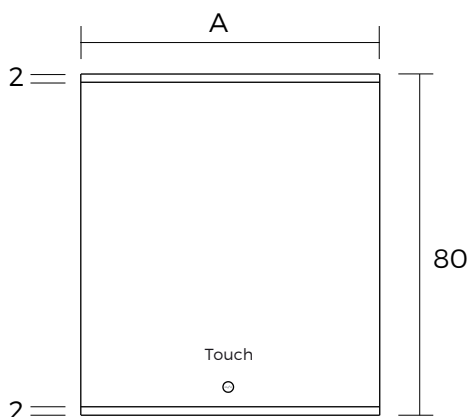

LUXE2 CÓDIGO EN TABLA

- Espejo rectangular con iluminación led
- Encendido touch
- Antivaho, temperatura bajo 40°C
- Espesor vidrio 5 mm
- Instalación vertical u horizontal
- Versión con y sin espejo de aumento
- Espejo de aumento 2x
- Cambio color secuencia de luz amarilla, fluorescente a luz día (2600, 6400, 4000 Kelvin)
- Cambia intensidad de la luz al mantener presionado el botón touch con logo Wasser
- Circuito de interruptores y luces led son waterproof
- Corriente 220V

CÓDIGO	MEDIDA	A	AUMENTO
GJ2020001	60 x 80 cm	60	SI
GJ2020002	70 x 80 cm	70	SI
GJ2020003	80 x 80 cm	80	SI
GJ2020004	90 x 80 cm	90	SI
GJ2020005	100 x 80 cm	100	SI
GJ2020006	120 x 80 cm	120	SI
GJ2020007	140 x 80 cm	140	SI
GJ2020008	160 x 80 cm	160	SI

CÓDIGO	MEDIDA	A	AUMENTO
GJ2020012	60 x 80 cm	60	NO
GJ2020013	70 x 80 cm	70	NO
GJ2020014	80 x 80 cm	80	NO
GJ2020015	90 x 80 cm	90	NO
GJ2020016	100 x 80 cm	100	NO
GJ2020017	120 x 80 cm	120	NO
GJ2020018	140 x 80 cm	140	NO
GJ2020019	160 x 80 cm	160	NO