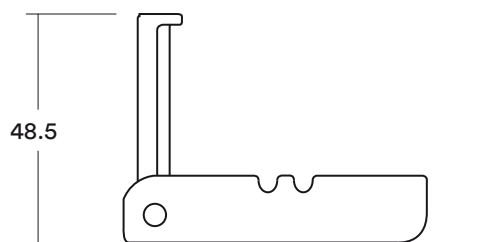

KIND MO2015001

- Fabricado en polietileno de alta densidad, altamente lavable e higiénico.
- Superficie interior lisa para mayor comodidad del bebe.
- Altura de montaje, 110 cm del piso
- No decolora ni se mancha
- Peso máximo 20 kg
- Con cinturón de seguridad ajustable
- Incluye pernos de fijación antivandálicos con tapa.
- Ganchos laterales para bolsos en ambos costados
- Bisagras ocultas
- Cumple con requerimiento para personas con discapacidad si se instala a la altura indicada
- Garantía 5 años
- Cumple la norma EN 12221-2:2008