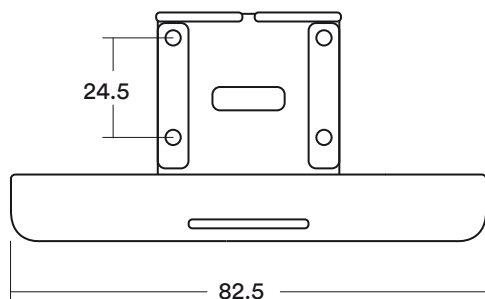

KIND MO2015001

- Fabricado en polietileno de alta densidad, altamente lavable e higiénico.
- Superficie interior lisa para mayor comodidad del bebe.
- Altura de montaje, 110 cm del piso
- No decolora ni se mancha
- Peso máximo 20 kg
- Con cinturón de seguridad ajustable
- Incluye pernos de fijación antivandálicos con tapa.
- Ganchos laterales para bolsos en ambos costados
- Bisagras ocultas
- Cumple con requerimiento para personas con discapacidad si se instala a la altura indicada
- Garantía 5 años
- Cumple la norma EN 12221-2:2008