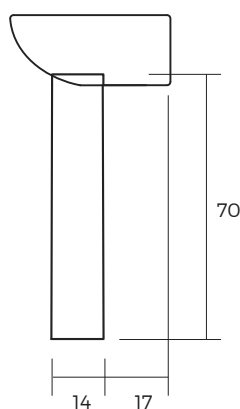

BOGEN 51 YY2019007

- Lavamanos de porcelana vitrificada blanca
- Con rebalse
- Sin fijación
- 51.5x42.5x18.5 cm

OPCIONALES

- YY2019009
Semi pedestal para lavamanos Bogen,
incluye fijaciones
- YY2019008
Pedestal para lavamanos Bogen

SEMI PEDESTAL

PEDESTAL

FC21042020