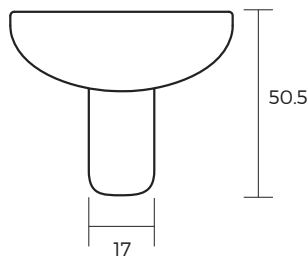

BOGEN 51 YY2019007

- Lavamanos de porcelana vitrificada blanca
- Con rebalse
- Sin fijación
- 51.5x42.5x18.5 cm

OPCIONALES

- YY2019009
Semi pedestal para lavamanos Bogen,
incluye fijaciones
- YY2019008
Pedestal para lavamanos Bogen

SEMI PEDESTAL

PEDESTAL

FC21042020