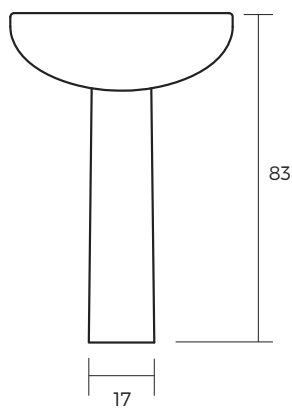

BOGEN 51 YY2019007

- Lavamanos de porcelana vitrificada blanca
- Con rebalse
- Sin fijación
- 51.5x42.5x18.5 cm

OPCIONALES

- YY2019009
Semi pedestal para lavamanos Bogen,
incluye fijaciones
- YY2019008
Pedestal para lavamanos Bogen

SEMI PEDESTAL

PEDESTAL

FC21042020