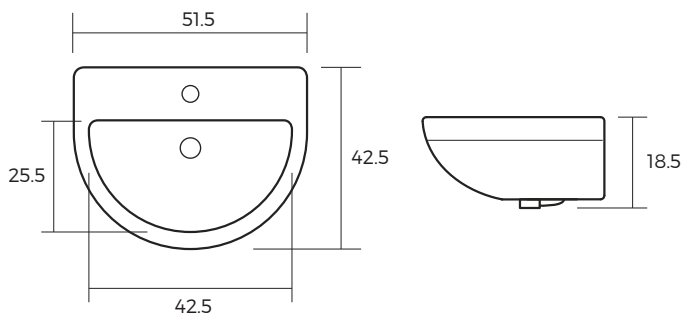

BOGEN 51 YY2019007

- Lavamanos de porcelana vitrificada blanca
- Con rebalse
- Sin fijación
- 51.5x42.5x18.5 cm

OPCIONALES

- YY2019009
Semi pedestal para lavamanos Bogen,
incluye fijaciones
- YY2019008
Pedestal para lavamanos Bogen

SEMI PEDESTAL

PEDESTAL

FC21042020