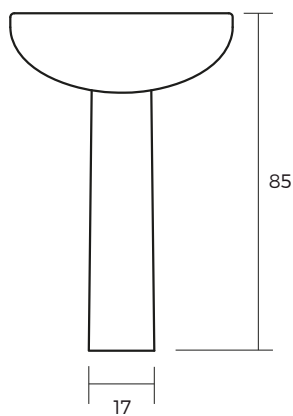

BOGEN 56 YY2019006

- Lavamanos de porcelana vitrificada blanca
- Con rebalse
- Sin fijación
- 56x44.5x21 cm

OPCIONALES

- **YY2019009**
Semi pedestal para lavamanos Bogen, incluye fijaciones
- **YY2018008**
Pedestal para lavamanos Bogen

SEMI PEDESTAL

PEDESTAL

FC10062021