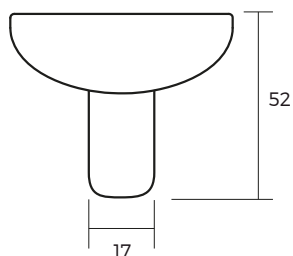

BOGEN 56 YY2019006

- Lavamanos de porcelana vitrificada blanca
- Con rebalse
- Sin fijación
- 56x44.5x21 cm

OPCIONALES

- **YY2019009**
Semi pedestal para lavamanos Bogen, incluye fijaciones
- **YY2018008**
Pedestal para lavamanos Bogen

SEMI PEDESTAL

PEDESTAL

FC10062021