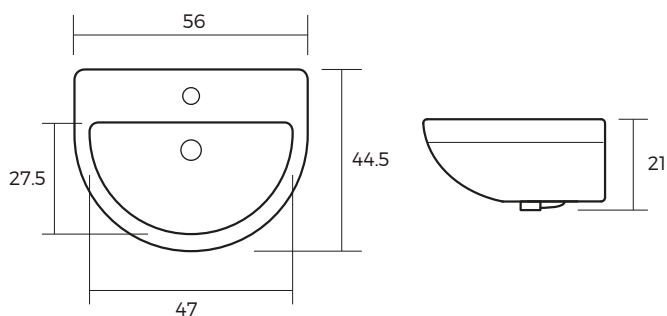

BOGEN 56 YY2019006

- Lavamanos de porcelana vitrificada blanca
- Con rebalse
- Sin fijación
- 56x44.5x21 cm

OPCIONALES

- **YY2019009**
Semi pedestal para lavamanos Bogen, incluye fijaciones
- **YY2018008**
Pedestal para lavamanos Bogen

SEMI PEDESTAL

PEDESTAL

FC10062021