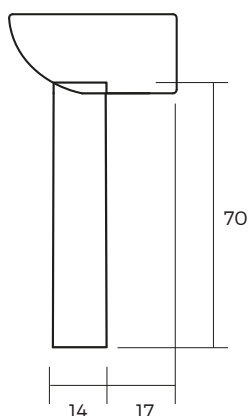

BOGEN 56 YY2019006

- Lavamanos de porcelana vitrificada blanca
- Con rebalse
- Sin fijación
- 56x44.5x21 cm

OPCIONALES

- **YY2019009**
Semi pedestal para lavamanos Bogen, incluye fijaciones
- **YY2018008**
Pedestal para lavamanos Bogen

SEMI PEDESTAL

PEDESTAL

FC10062021