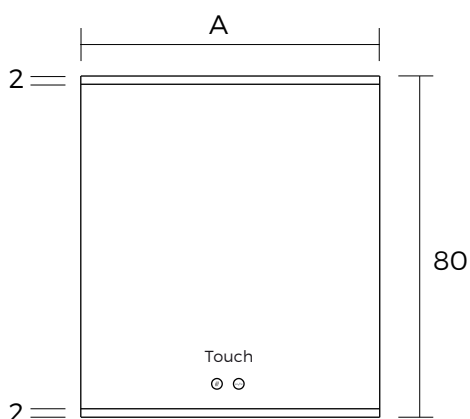

LUXE2 CÓDIGO EN TABLA

- Espejo rectangular con iluminación led
- Encendido touch
- Antivaho (on) se activa a temperatura bajo 40°C
- Espesor vidrio 5 mm
- Instalación vertical u horizontal
- Versión con y sin espejo de aumento
- Espejo de aumento 2x
- Cambio color secuencia de luz amarilla, fluorescente a luz día (2600, 6400, 4000 Kelvin)
- Cambia intensidad de la luz al mantener presionado el botón touch con logo Wasser
- Circuito de interruptores y luces led son waterproof
- Corriente 220V

| CÓDIGO | MEDIDA | A | AUMENTO |
|-----------|-------------|-----|---------|
| GJ2020001 | 60 x 80 cm | 60 | SI |
| GJ2020002 | 70 x 80 cm | 70 | SI |
| GJ2020003 | 80 x 80 cm | 80 | SI |
| GJ2020004 | 90 x 80 cm | 90 | SI |
| GJ2020005 | 100 x 80 cm | 100 | SI |
| GJ2020006 | 120 x 80 cm | 120 | SI |
| GJ2020007 | 140 x 80 cm | 140 | SI |
| GJ2020008 | 160 x 80 cm | 160 | SI |

| CÓDIGO | MEDIDA | A | AUMENTO |
|-----------|-------------|-----|---------|
| GJ2020012 | 60 x 80 cm | 60 | NO |
| GJ2020013 | 70 x 80 cm | 70 | NO |
| GJ2020014 | 80 x 80 cm | 80 | NO |
| GJ2020015 | 90 x 80 cm | 90 | NO |
| GJ2020016 | 100 x 80 cm | 100 | NO |
| GJ2020017 | 120 x 80 cm | 120 | NO |
| GJ2020018 | 140 x 80 cm | 140 | NO |
| GJ2020019 | 160 x 80 cm | 160 | NO |