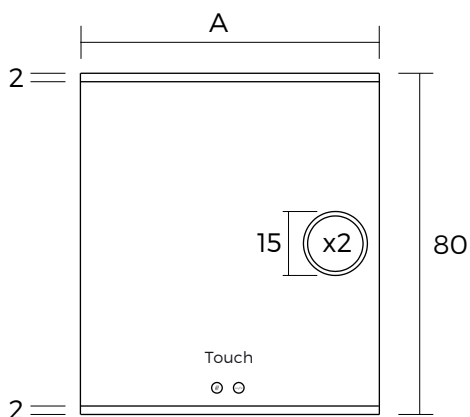

LUXE2 CÓDIGO EN TABLA

- Espejo rectangular con iluminación led
- Encendido touch
- Antivaho (on) se activa a temperatura bajo 40°C
- Espesor vidrio 5 mm
- Instalación vertical u horizontal
- Versión con y sin espejo de aumento
- Espejo de aumento 2x
- Cambio color secuencia de luz amarilla, fluorescente a luz día (2600, 6400, 4000 Kelvin)
- Cambia intensidad de la luz al mantener presionado el botón touch con logo Wasser
- Circuito de interruptores y luces led son waterproof
- Corriente 220V

| CÓDIGO | MEDIDA | A | AUMENTO |
|-----------|-------------|-----|---------|
| GJ2020001 | 60 x 80 cm | 60 | SI |
| GJ2020002 | 70 x 80 cm | 70 | SI |
| GJ2020003 | 80 x 80 cm | 80 | SI |
| GJ2020004 | 90 x 80 cm | 90 | SI |
| GJ2020005 | 100 x 80 cm | 100 | SI |
| GJ2020006 | 120 x 80 cm | 120 | SI |
| GJ2020007 | 140 x 80 cm | 140 | SI |
| GJ2020008 | 160 x 80 cm | 160 | SI |

| CÓDIGO | MEDIDA | A | AUMENTO |
|-----------|-------------|-----|---------|
| GJ2020012 | 60 x 80 cm | 60 | NO |
| GJ2020013 | 70 x 80 cm | 70 | NO |
| GJ2020014 | 80 x 80 cm | 80 | NO |
| GJ2020015 | 90 x 80 cm | 90 | NO |
| GJ2020016 | 100 x 80 cm | 100 | NO |
| GJ2020017 | 120 x 80 cm | 120 | NO |
| GJ2020018 | 140 x 80 cm | 140 | NO |
| GJ2020019 | 160 x 80 cm | 160 | NO |