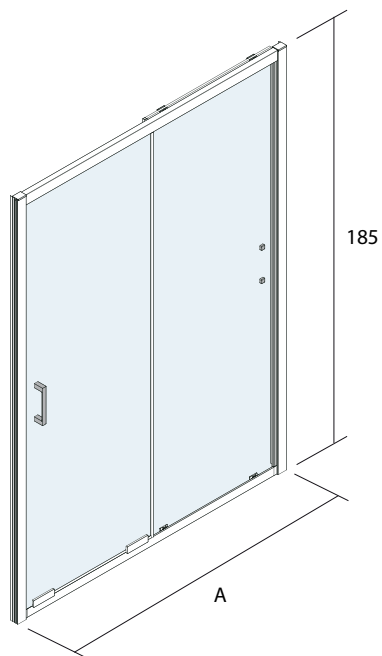

TITAN

VER CÓDIGO EN TABLA

- Mampara corredera entre muros para plato de ducha
- Apertura lado izquierdo o derecho
- Cristal laminado templado de 8 mm
- Cierre suave
- Cristal empavonado opcional
- No incluye plato ducha

CÓDIGO	MEDIDA	AJUSTABLE	A
GR2020032	110 x 185 cm	106 - 112 cm	110
GR2020033	120 x 185 cm	116 - 122 cm	120
GR2020034	130 x 185 cm	126 - 132 cm	130
GR2020035	140 x 185 cm	136 - 142 cm	140
GR2020036	150 x 185 cm	146 - 152 cm	150
GR2020037	160 x 185 cm	156 - 162 cm	160
GR2020038	170 x 185 cm	166 - 172 cm	170
GR2020039	180 x 185 cm	176 - 182 cm	180

CRISTAL EMPAVONADO

CÓDIGO	MEDIDA	AJUSTABLE	A
GREM20T01	110 x 185 cm	106 - 112 cm	110
GREM20T02	120 x 185 cm	116 - 122 cm	120
GREM20T03	130 x 185 cm	126 - 132 cm	130
GREM20T04	140 x 185 cm	136 - 142 cm	140
GREM20T05	150 x 185 cm	146 - 152 cm	150
GREM20T06	160 x 185 cm	156 - 162 cm	160
GREM20T07	170 x 185 cm	166 - 172 cm	170
GREM20T08	180 x 185 cm	176 - 182 cm	180