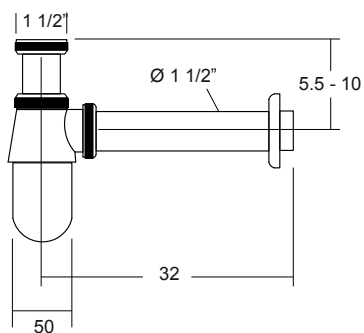

ELA AT2020006

- Sifón botella para lavaplatos de 1 1/2"
- Salida 40 cm
- Cromado

ELA AT2007106

- Sifón botella para lavaplatos de 1 1/2"
- Salida 30 cm
- Cromado

AT2020006

AT2007106

FC30062020