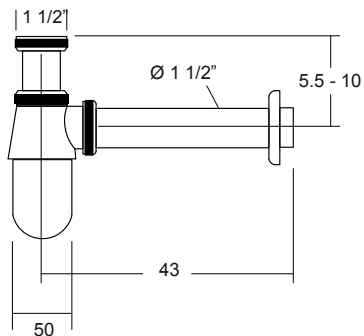

ELA AT2020006

- Sifón botella para lavaplatos de 1 1/2"
- Salida 40 cm
- Cromado

ELA AT2007106

- Sifón botella para lavaplatos de 1 1/2"
- Salida 30 cm
- Cromado

AT2020006

AT2007106

FC30062020