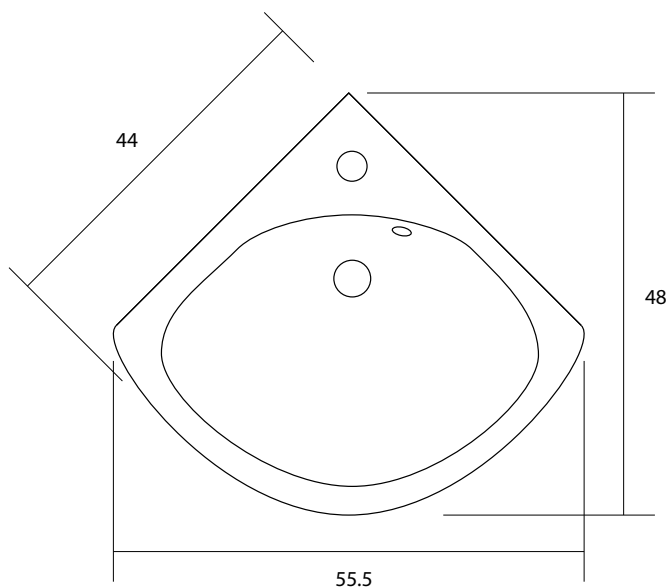

## KLINGE YY2019010

- Lavamanos suspendido angular
- 55,5 x 48 cm
- Sin fijación

FC23112020