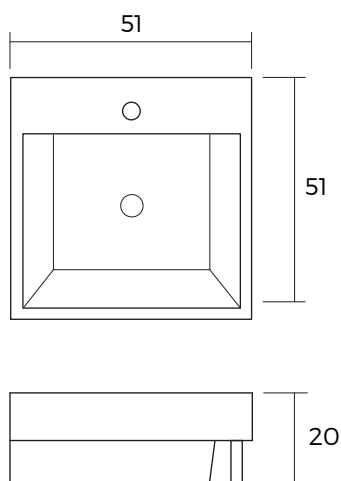

PINKUS2 CR3220002

- Lavamanos suspendido con rebalse
- Perforación para grifería
- Porcelana Vitrificada blanca
- Medidas: 51x51x20 cm

FCI6102020