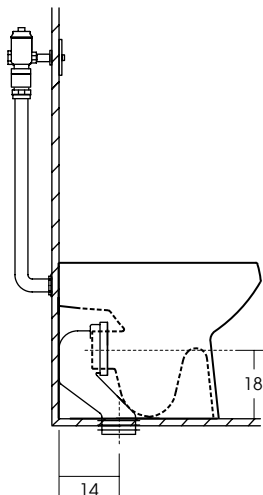

## COMPLEMENTOS

- **806923104**  
Asiento aro partido con tapa Widder cierre normal
- **HB2016001**  
Spud de WC para fluxor Hinter II de Ø 32 mm, cromado
- **JB2007112**  
Juego de fijación horizontal sanitarios universal

## FLUXOR OCULTO DESCARGA VERTICAL A 14 CM:

- **HJ2016004**  
Fluxor Hinter II oculto de pistón, incluye tubo curvo
- **CHC201602**  
Placa de registro acero inoxidable 35x30 cm
- **CHC201603**  
Set de 4 bujes con tornillos antivandálicos
- **HJ2016005**  
Manguito descarga vertical a 30 cm, Tube

## FLUXOR OCULTO DESCARGA HORIZONTAL A 18 CM:

- **HJ2016004**  
Fluxor Hinter II oculto de pistón, incluye tubo curvo
- **HJ2010004**  
Manguito recto 110 mm

## OPCIONALES

- **806921004**  
Asiento y tapa para WC Widder
- **806923004**  
Asiento y tapa para sanitario Widder cierre normal
- **Z6154AVHT**  
Fluxor oculto WC Zurn 4.8 lts
- **HB2006700**  
Spud de WC para fluxor de 1 1/2"