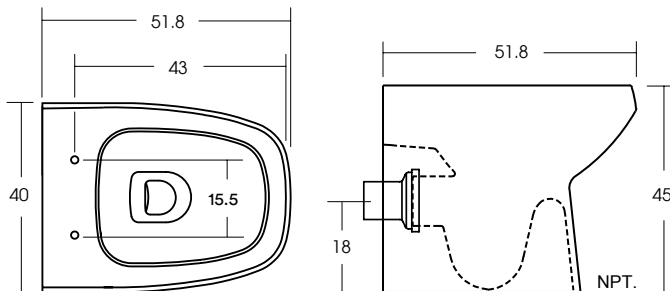

## COMPLEMENTOS

- **806923104**  
Asiento aro partido con tapa Widder cierre normal
- **HB2016001**  
Spud de WC para fluxor Hinter II de Ø 32 mm, cromado
- **JB2007112**  
Juego de fijación horizontal sanitarios universal

## FLUXOR OCULTO DESCARGA VERTICAL A 14 CM:

- **HJ2016004**  
Fluxor Hinter II oculto de pistón, incluye tubo curvo
- **CHC201602**  
Placa de registro acero inoxidable 35x30 cm
- **CHC201603**  
Set de 4 bujes con tornillos antivandálicos
- **HJ2016005**  
Manguito descarga vertical a 30 cm, Tube

## FLUXOR OCULTO DESCARGA HORIZONTAL A 18 CM:

- **HJ2016004**  
Fluxor Hinter II oculto de pistón, incluye tubo curvo
- **HJ2010004**  
Manguito recto 110 mm

## OPCIONALES

- **806921004**  
Asiento y tapa para WC Widder
- **806923004**  
Asiento y tapa para sanitario Widder cierre normal
- **Z6154AVHT**  
Fluxor oculto WC Zurn 4.8 lts
- **HB2006700**  
Spud de WC para fluxor de 1 1/2"