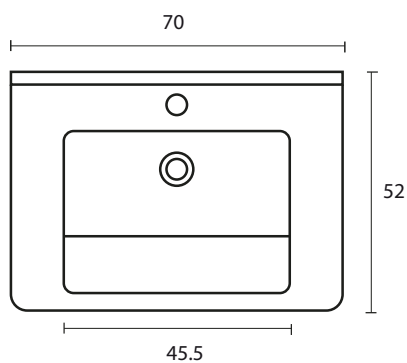

AMELIE YB2011001

- Lavamanos sobre encimera con rebalse
- Porcelana vitrificada
- Medidas 70x52x22 cm

FC28122020