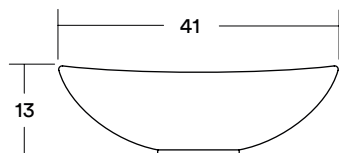

BECKEN JB2006004

- Lavamanos sobre encimera
- Porcelana vitrificada
- Medidas 41x33.5x13 cm

FC28122020