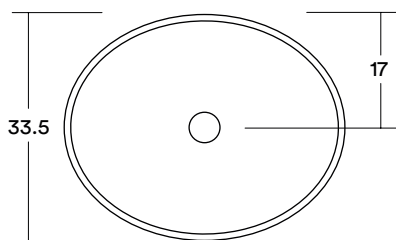

BECKEN JB2006004

- Lavamanos sobre encimera
- Porcelana vitrificada
- Medidas 41x33.5x13 cm

FC28122020