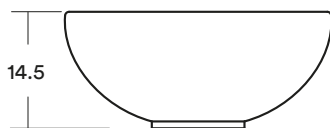

KLEIN JB2006003

- Lavamanos sobre encimera con rebalse
- Porcelana vitrificada
- Diámetro 33 cm

FC28122020