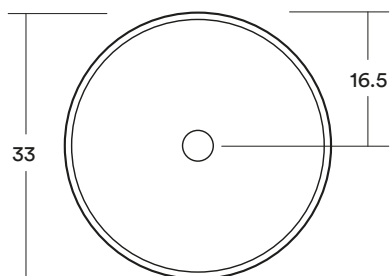

KLEIN JB2006003

- Lavamanos sobre encimera con rebalse
- Porcelana vitrificada
- Diámetro 33 cm

FC28122020